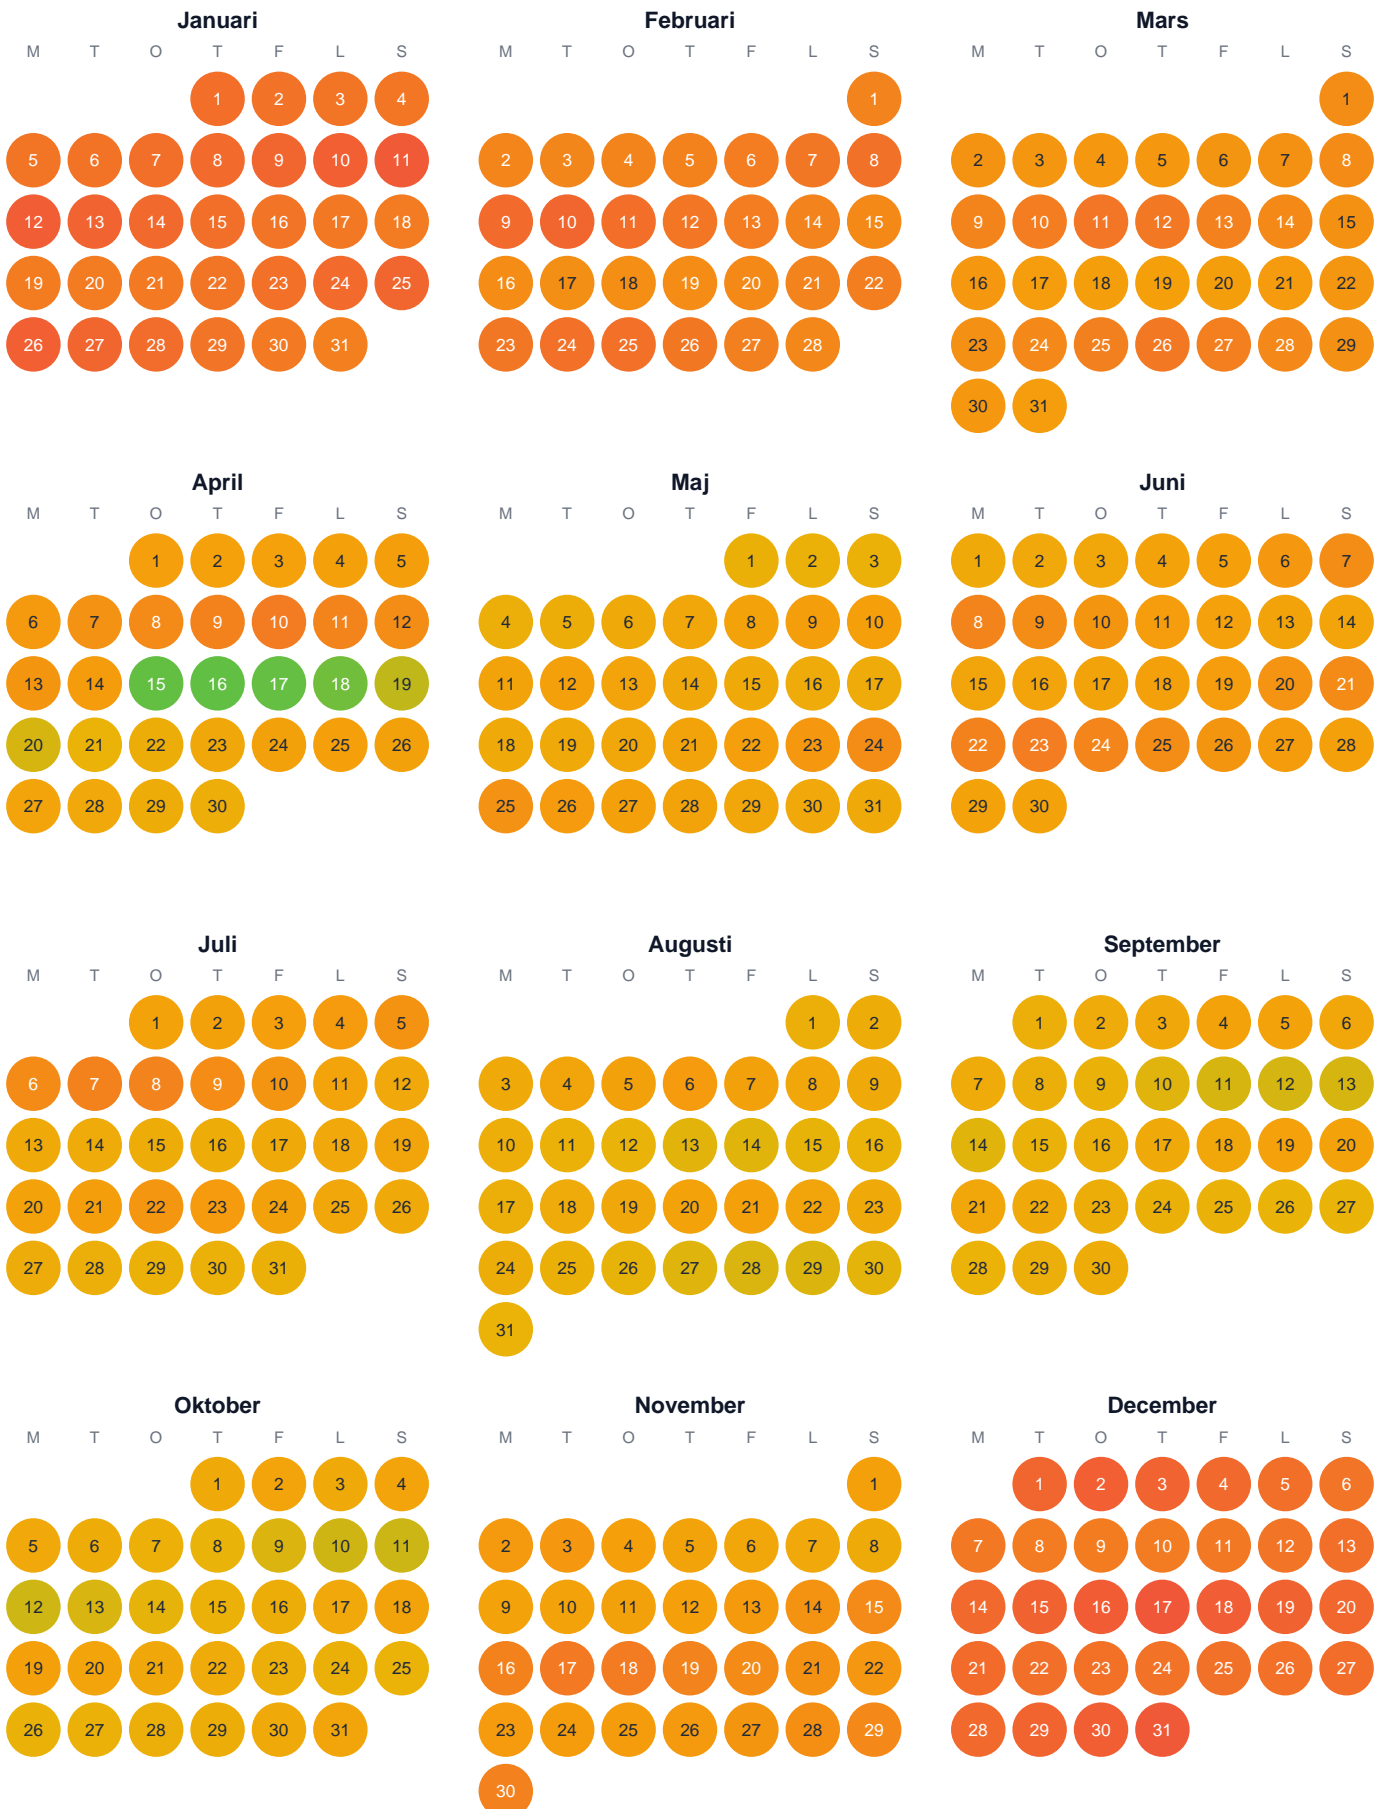

# Huggtabell 2026 — Västra Nottjärnen

Västra Nottjärnen · Gävleborg · huggtabell.se · modell v1 (2026-06)

Trög Topp