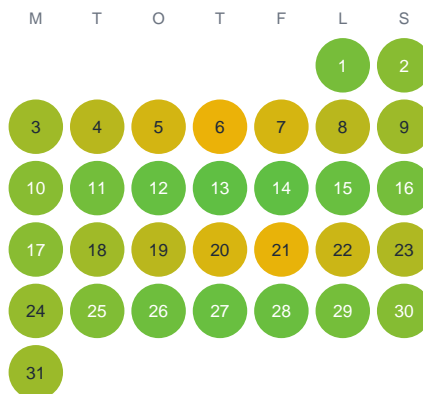

Huggtabell 2026 — Västra Kvarntjärn

Västra Kvarntjärn · Värmland · huggtabell.se · modell v1 (2026-06)

Januari

Februari

Mars

April

Maj

Juni

Juli

Augusti

September

Oktober

November

December