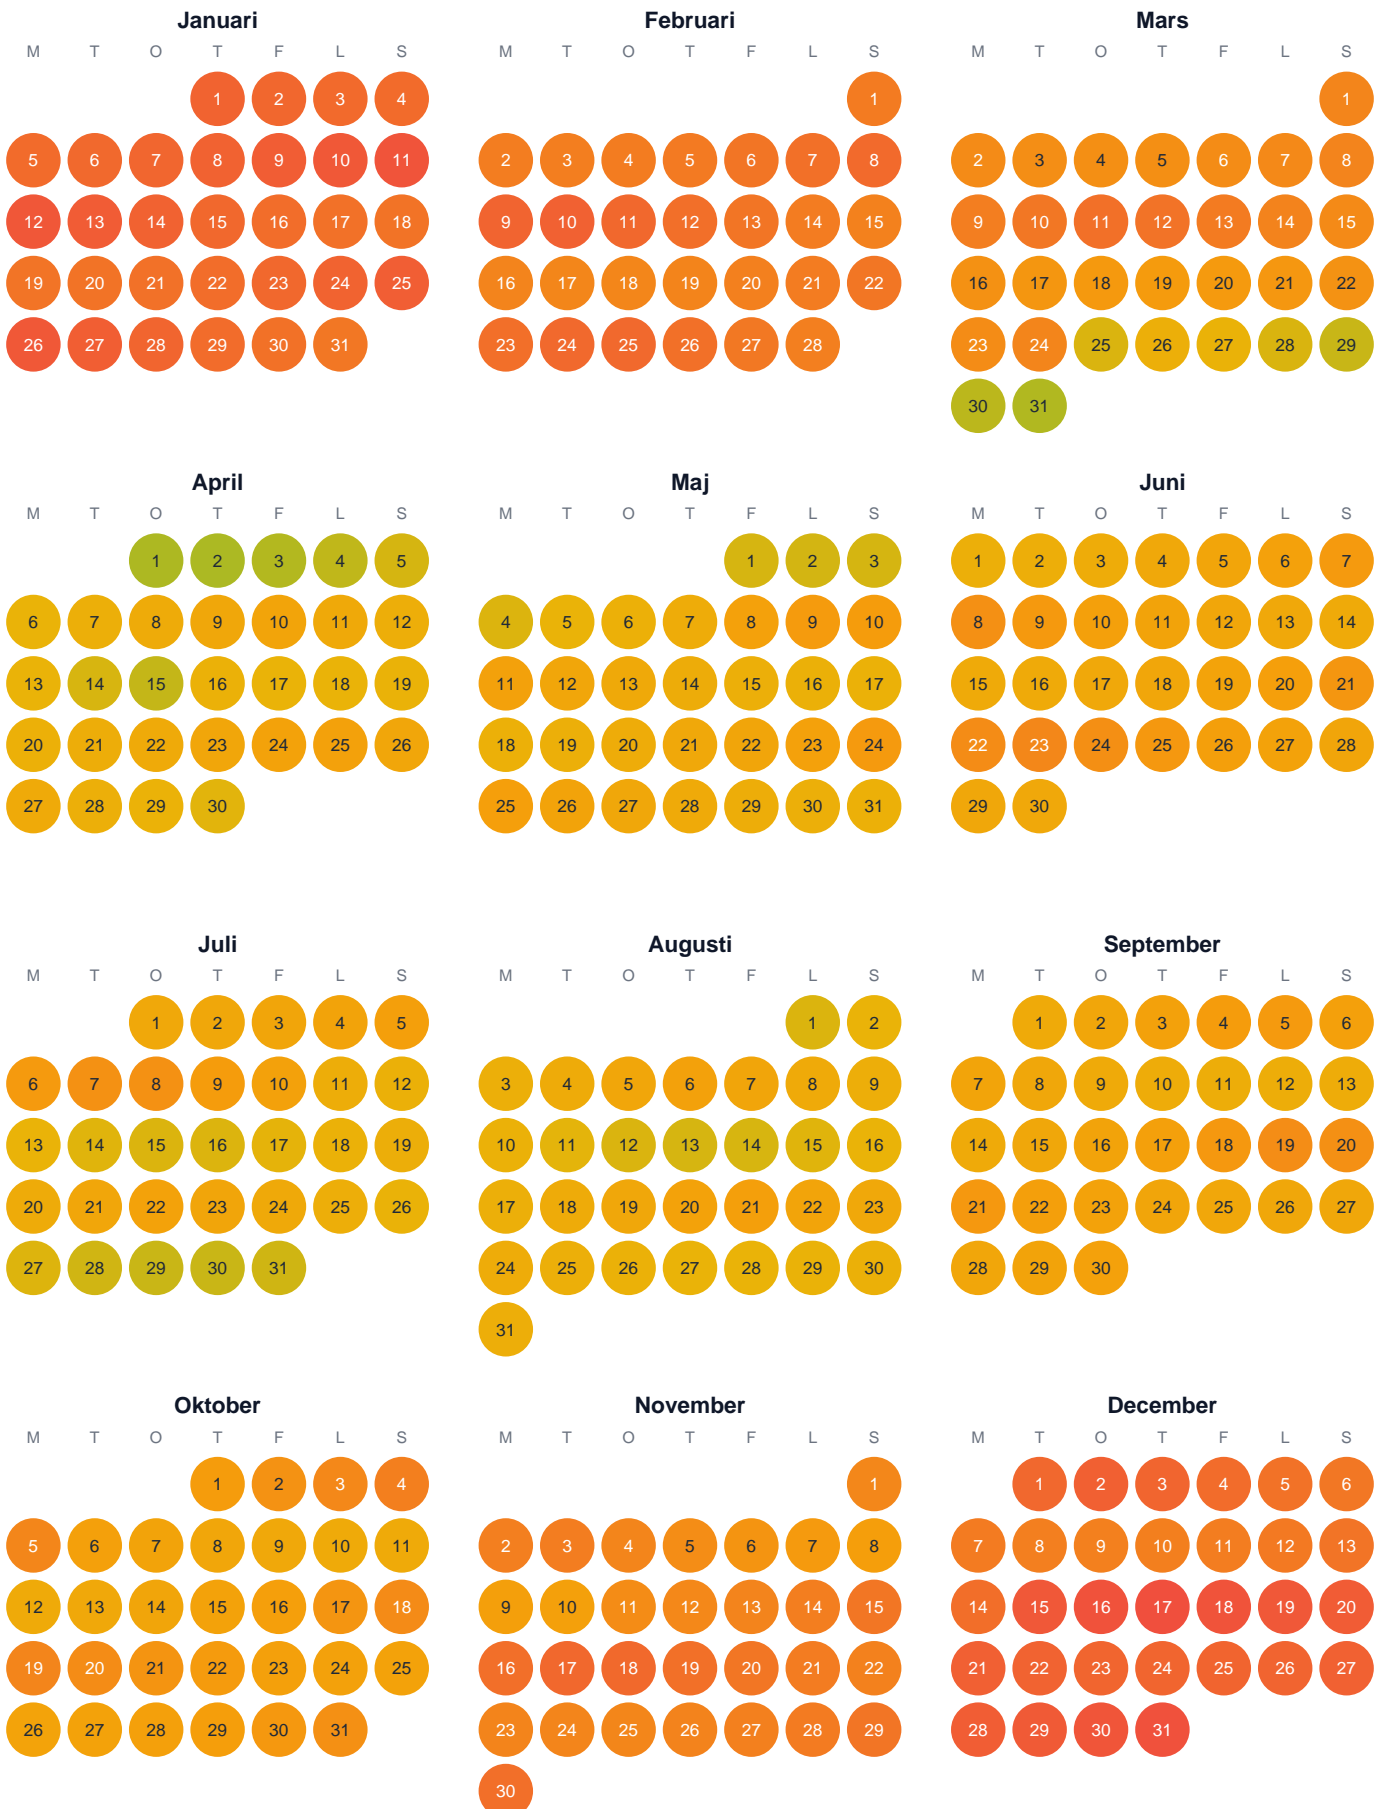

Huggtabell 2026 — Västra Krokthjärnen

Västra Krokthjärnen · Värmland · huggtabell.se · modell v1 (2026-06)

Trög Topp