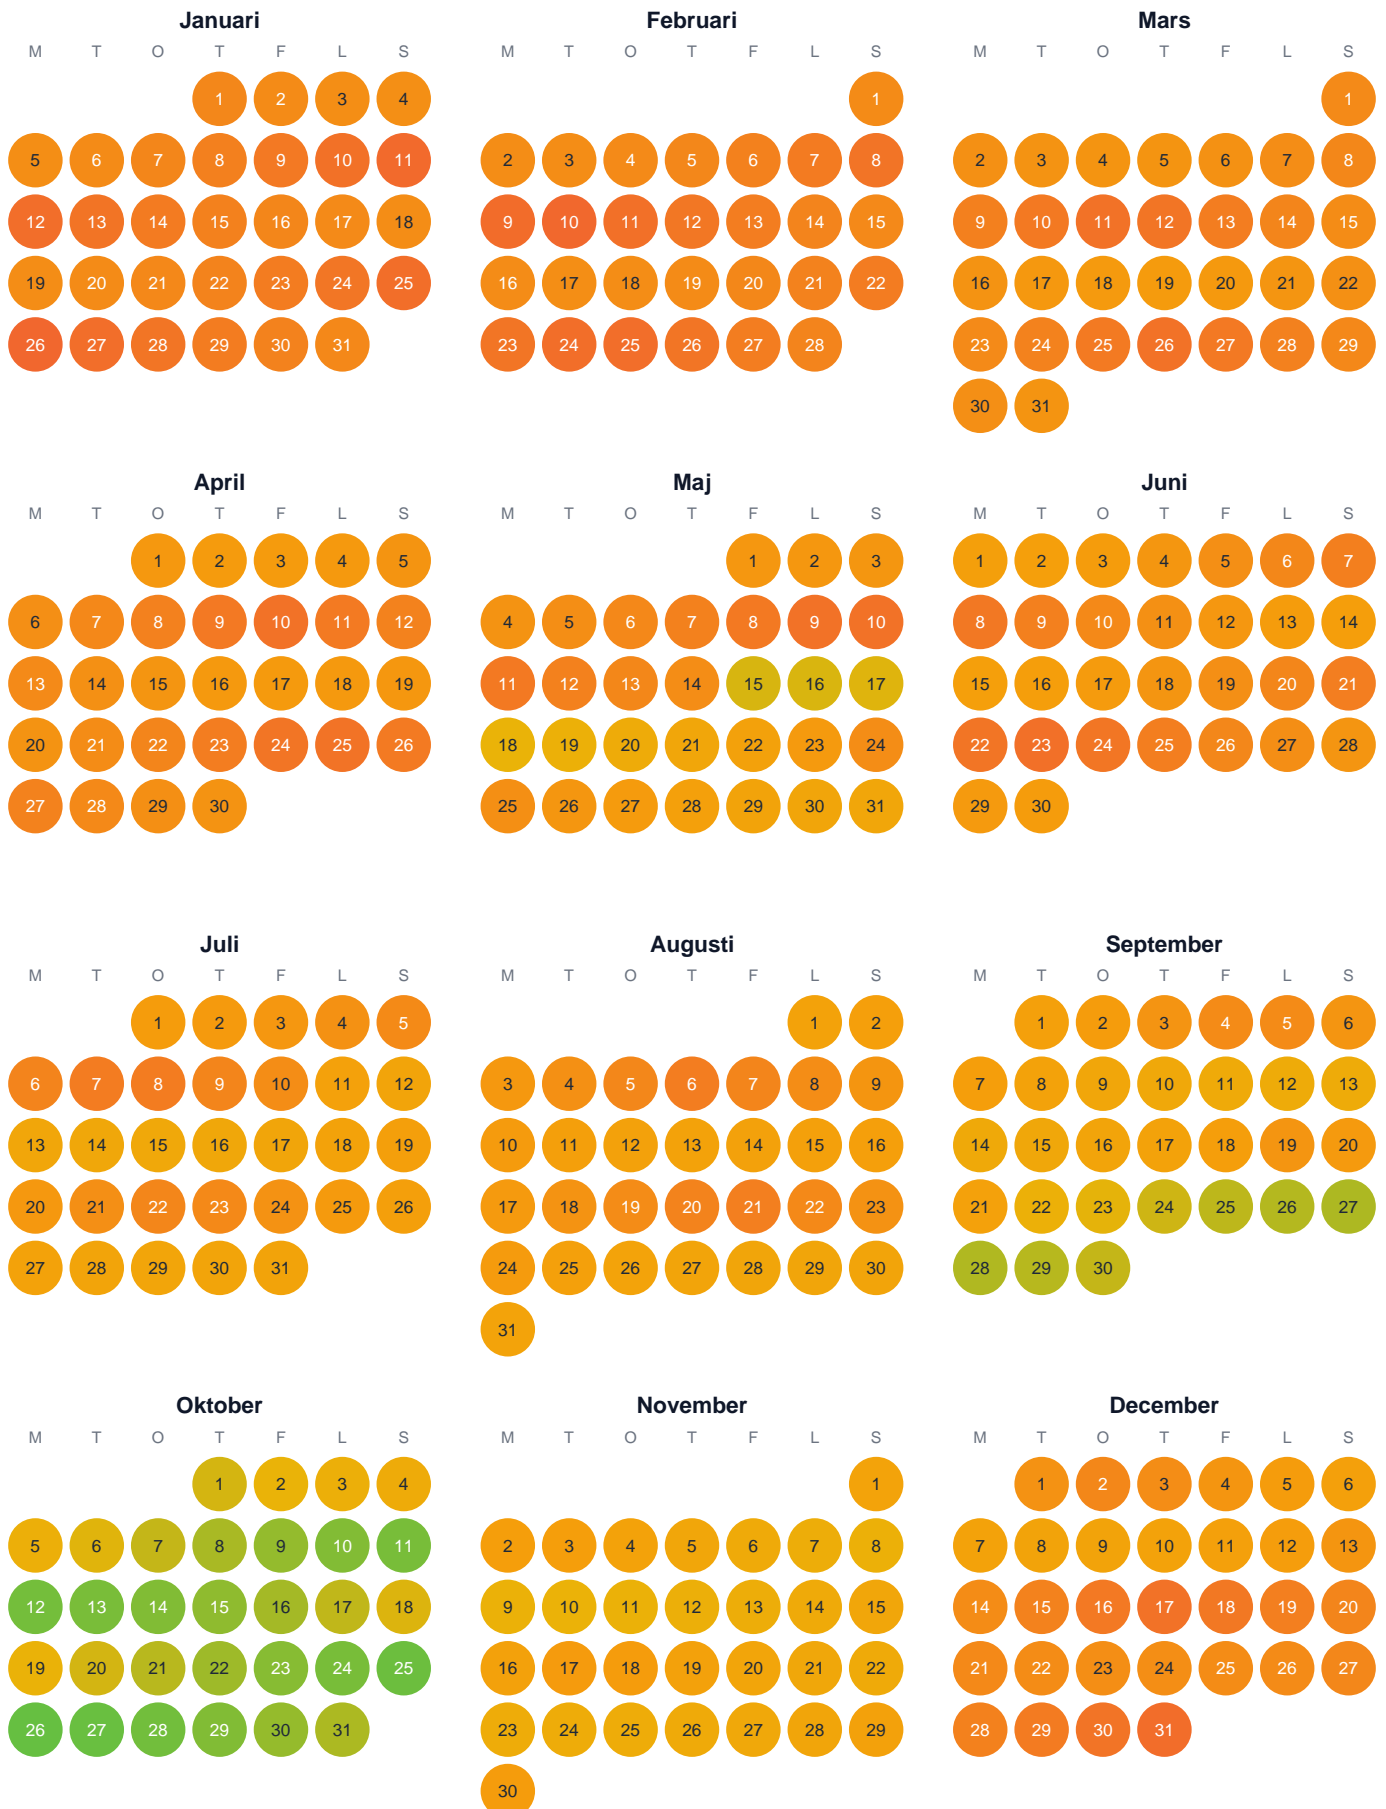

Huggtabell 2026 — Västra Kråkräsket

Västra Kråkräsket · Västerbotten · huggtabell.se · modell v1 (2026-06)

Trög Topp