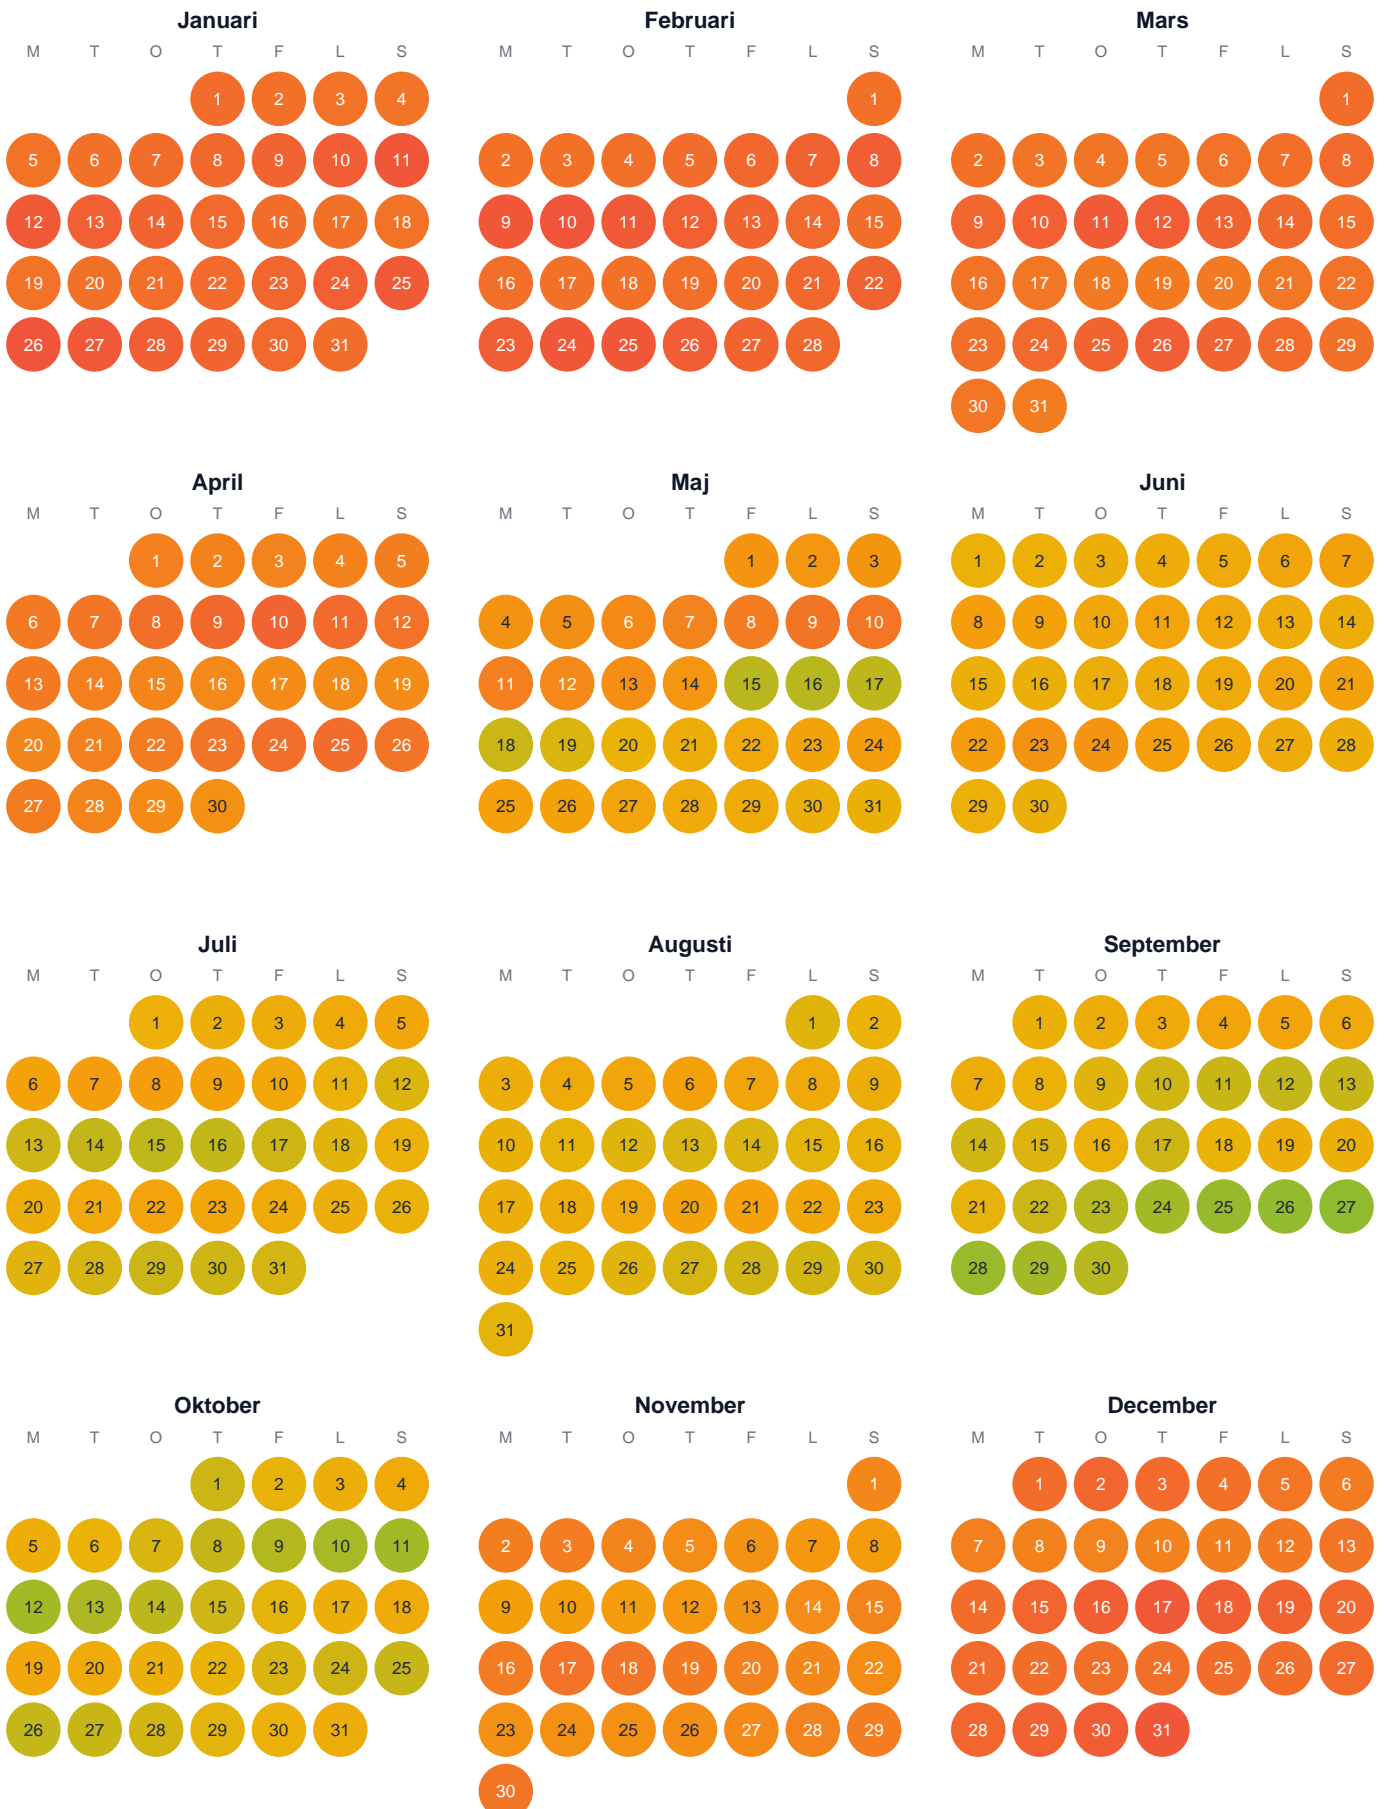

# Huggtabell 2026 — Västra Kikkejaure

Västra Kikkejaure · Norrbotten · huggtabell.se · modell v1 (2026-06)

Trög  Topp