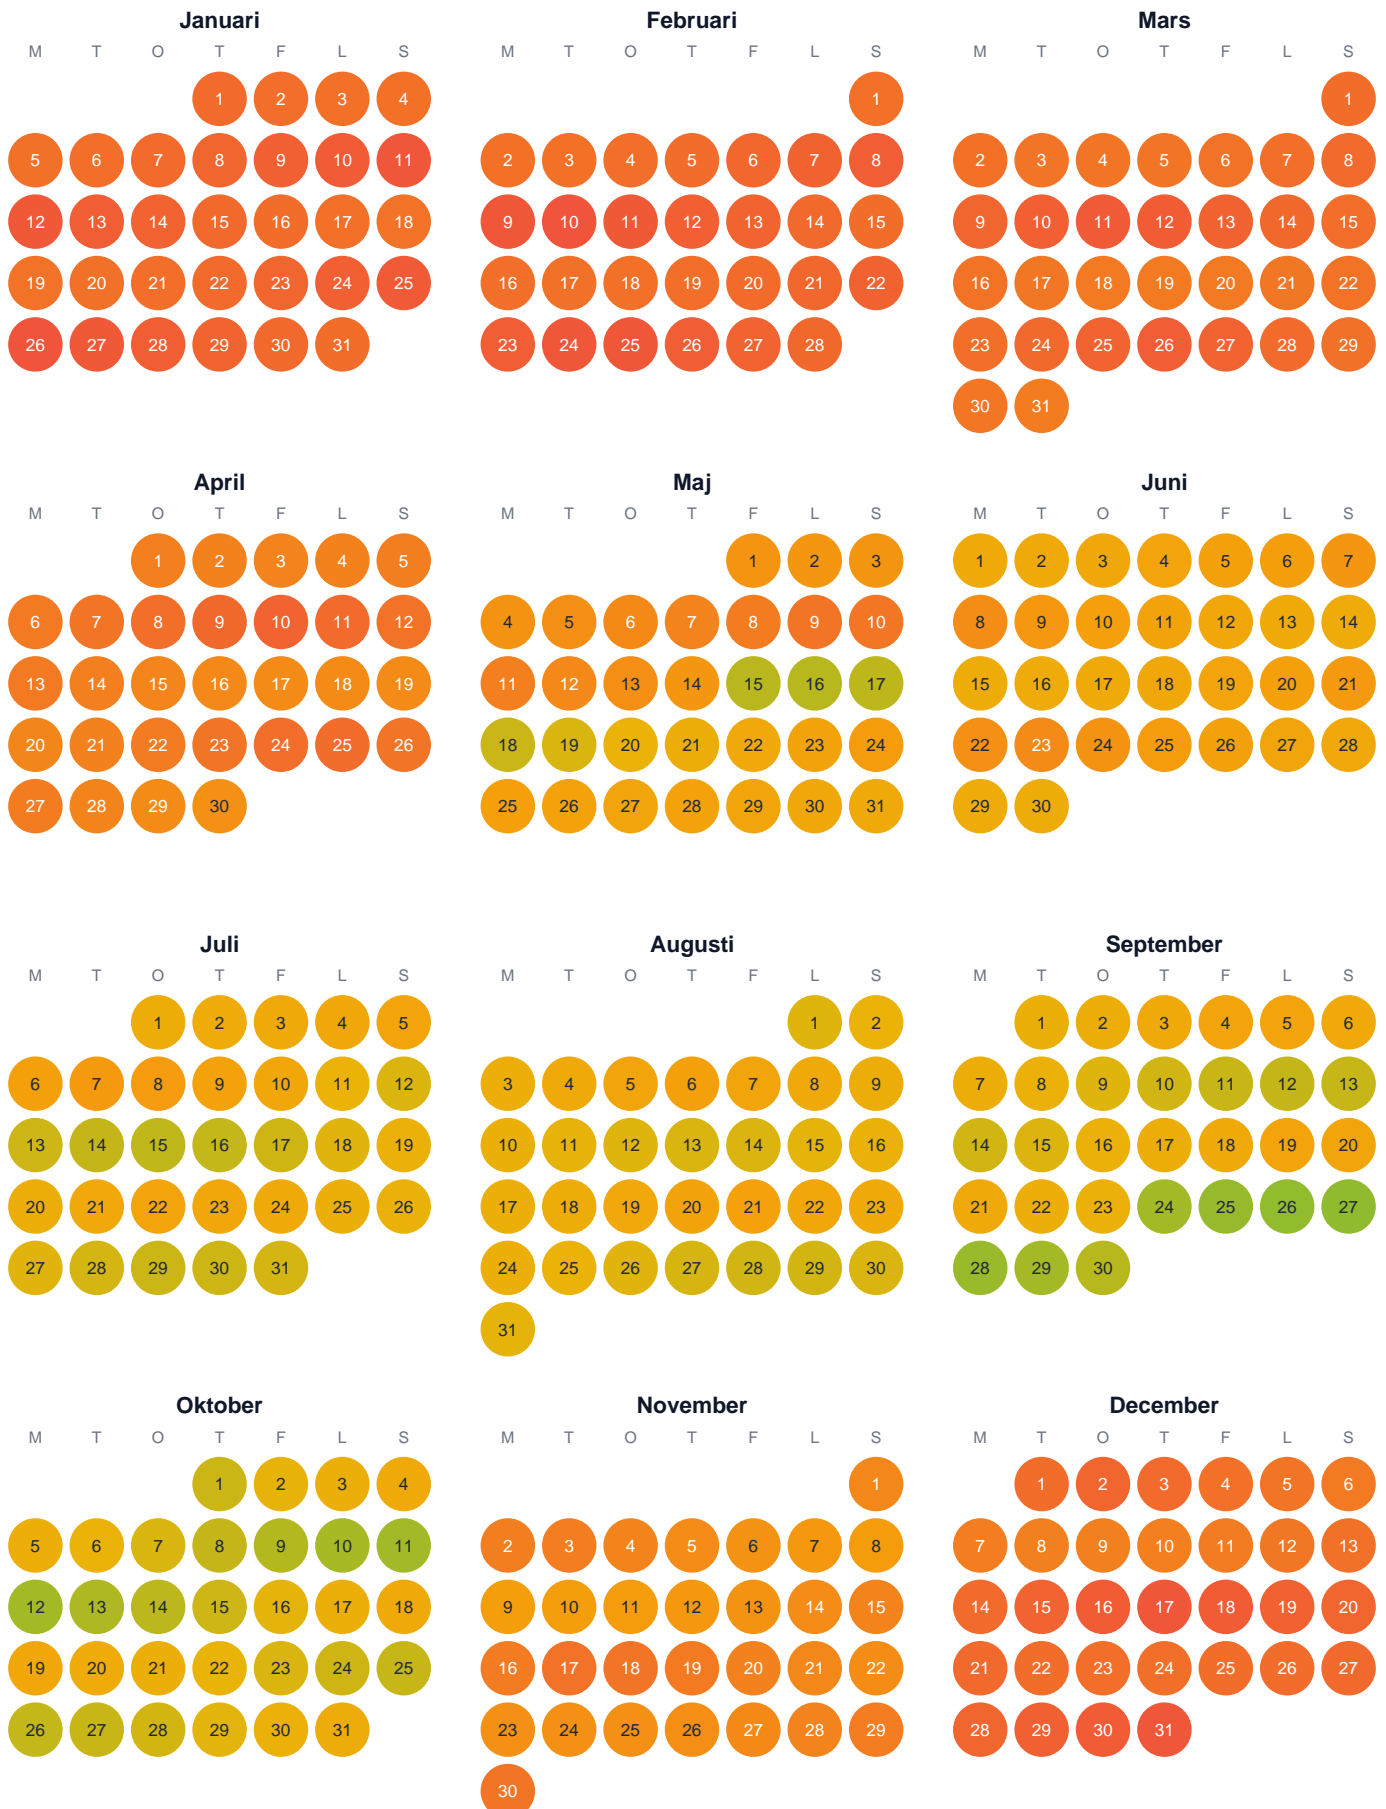

Huggtabell 2026 — Västra Idvattensjön

Västra Idvattensjön · Västerbotten · huggtabell.se · modell v1 (2026-06)

Trög Topp