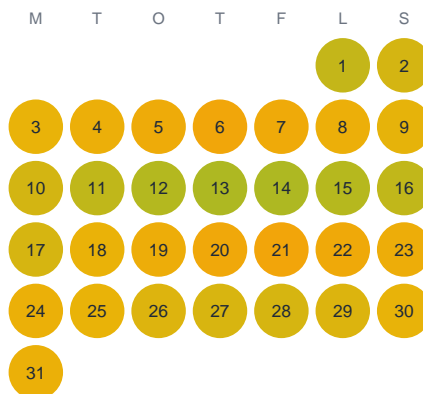

Huggtabell 2026 — Västra Gyl

Västra Gyl · Kronoberg · huggtabell.se · modell v1 (2026-06)

Januari

Februari

Mars

April

Maj

Juni

Juli

Augusti

September

Oktober

November

December