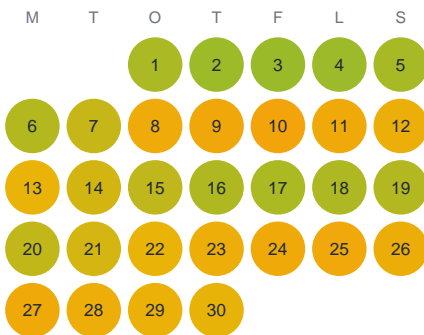

Huggtabell 2026 — Västra Gyl

Västra Gyl · Kronoberg · huggtabell.se · modell v1 (2026-06)

Januari

Februari

Mars

April

Maj

Juni

Juli

Augusti

September

Oktober

November

December