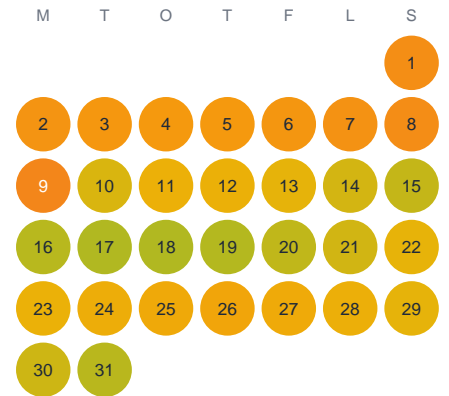

Huggtabell 2026 — Västra Gyl

Västra Gyl · Kronoberg · huggtabell.se · modell v1 (2026-06)

Januari

Februari

Mars

April

Maj

Juni

Juli

Augusti

September

Oktober

November

December