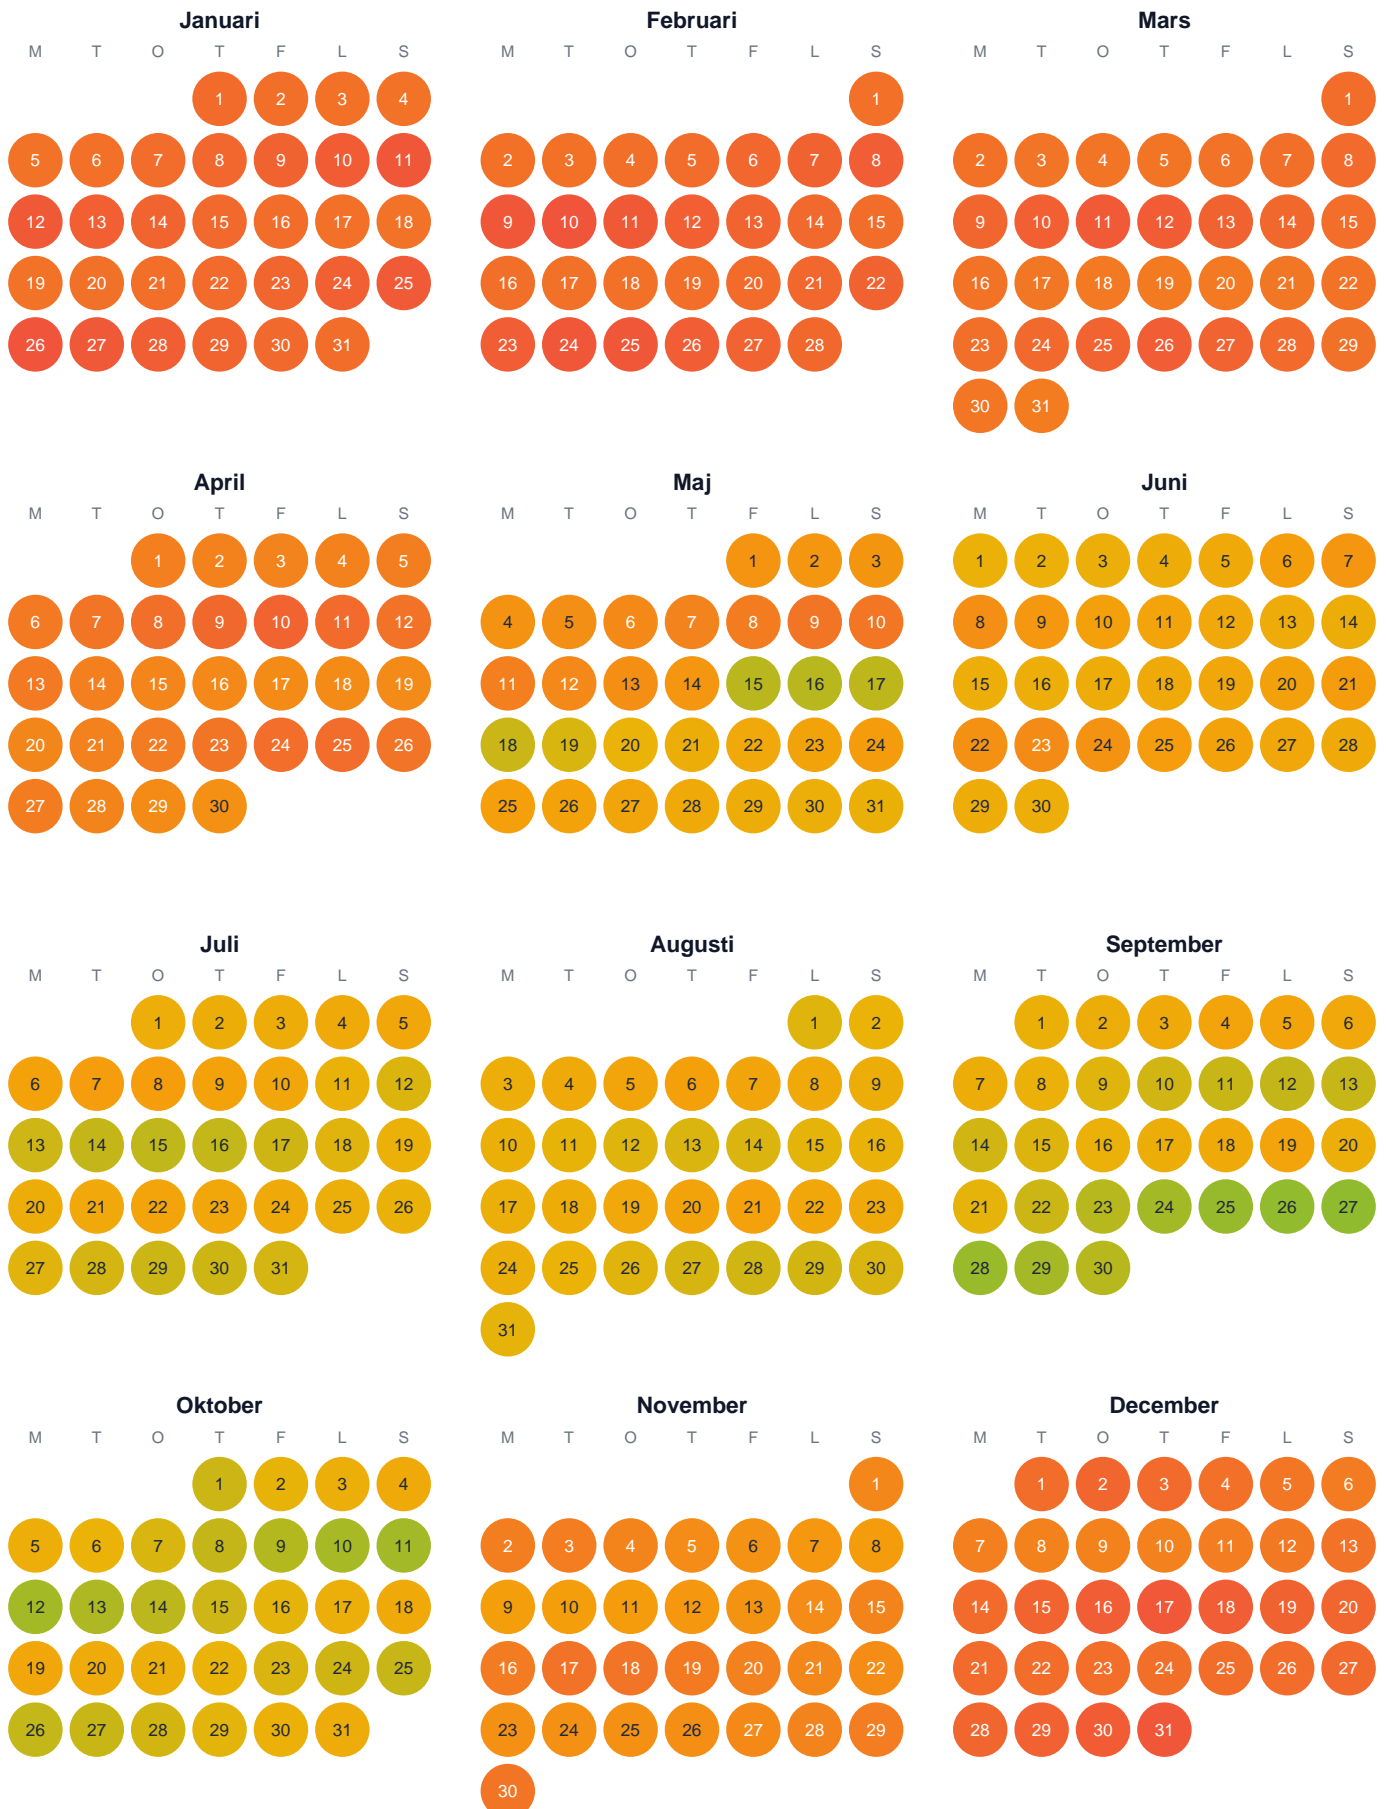

Huggtabell 2026 — Västra Fiskuträsket

Västra Fiskuträsket · Västerbotten · huggtabell.se · modell v1 (2026-06)

Trög Topp