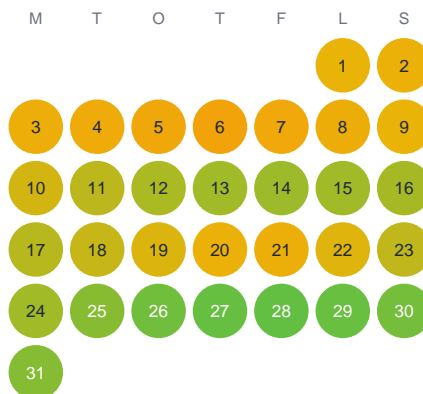

Huggtabell 2026 — Västra Buvattnet

Västra Buvattnet · Värmland · huggtabell.se · modell v1 (2026-06)

Januari

Februari

Mars

April

Maj

Juni

Juli

Augusti

September

Oktober

November

December