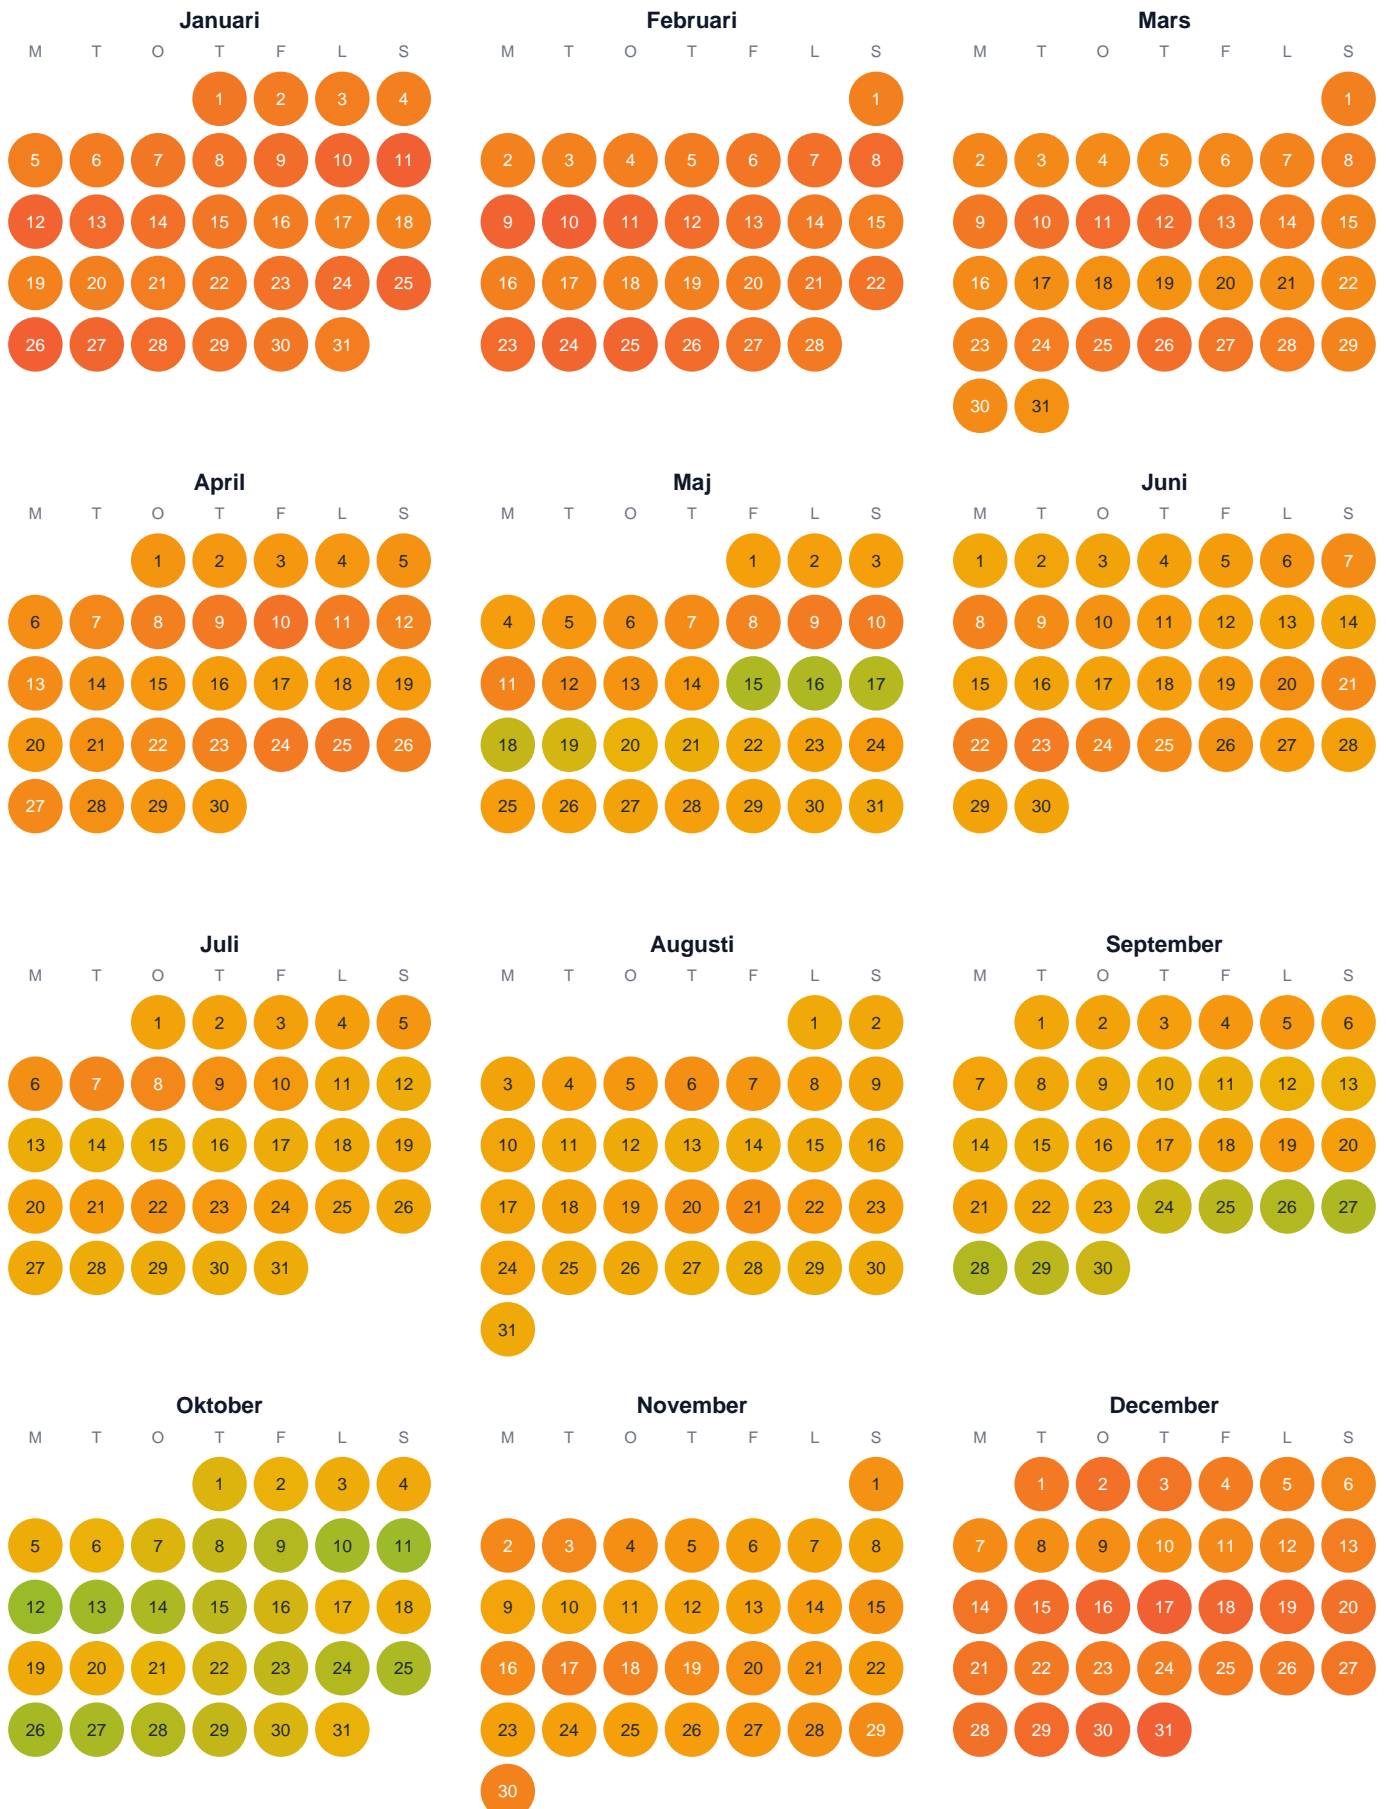

Huggtabell 2026 — Västra Bredvattensjön

Västra Bredvattensjön · Västerbotten · huggtabell.se · modell v1 (2026-06)

Trög Topp