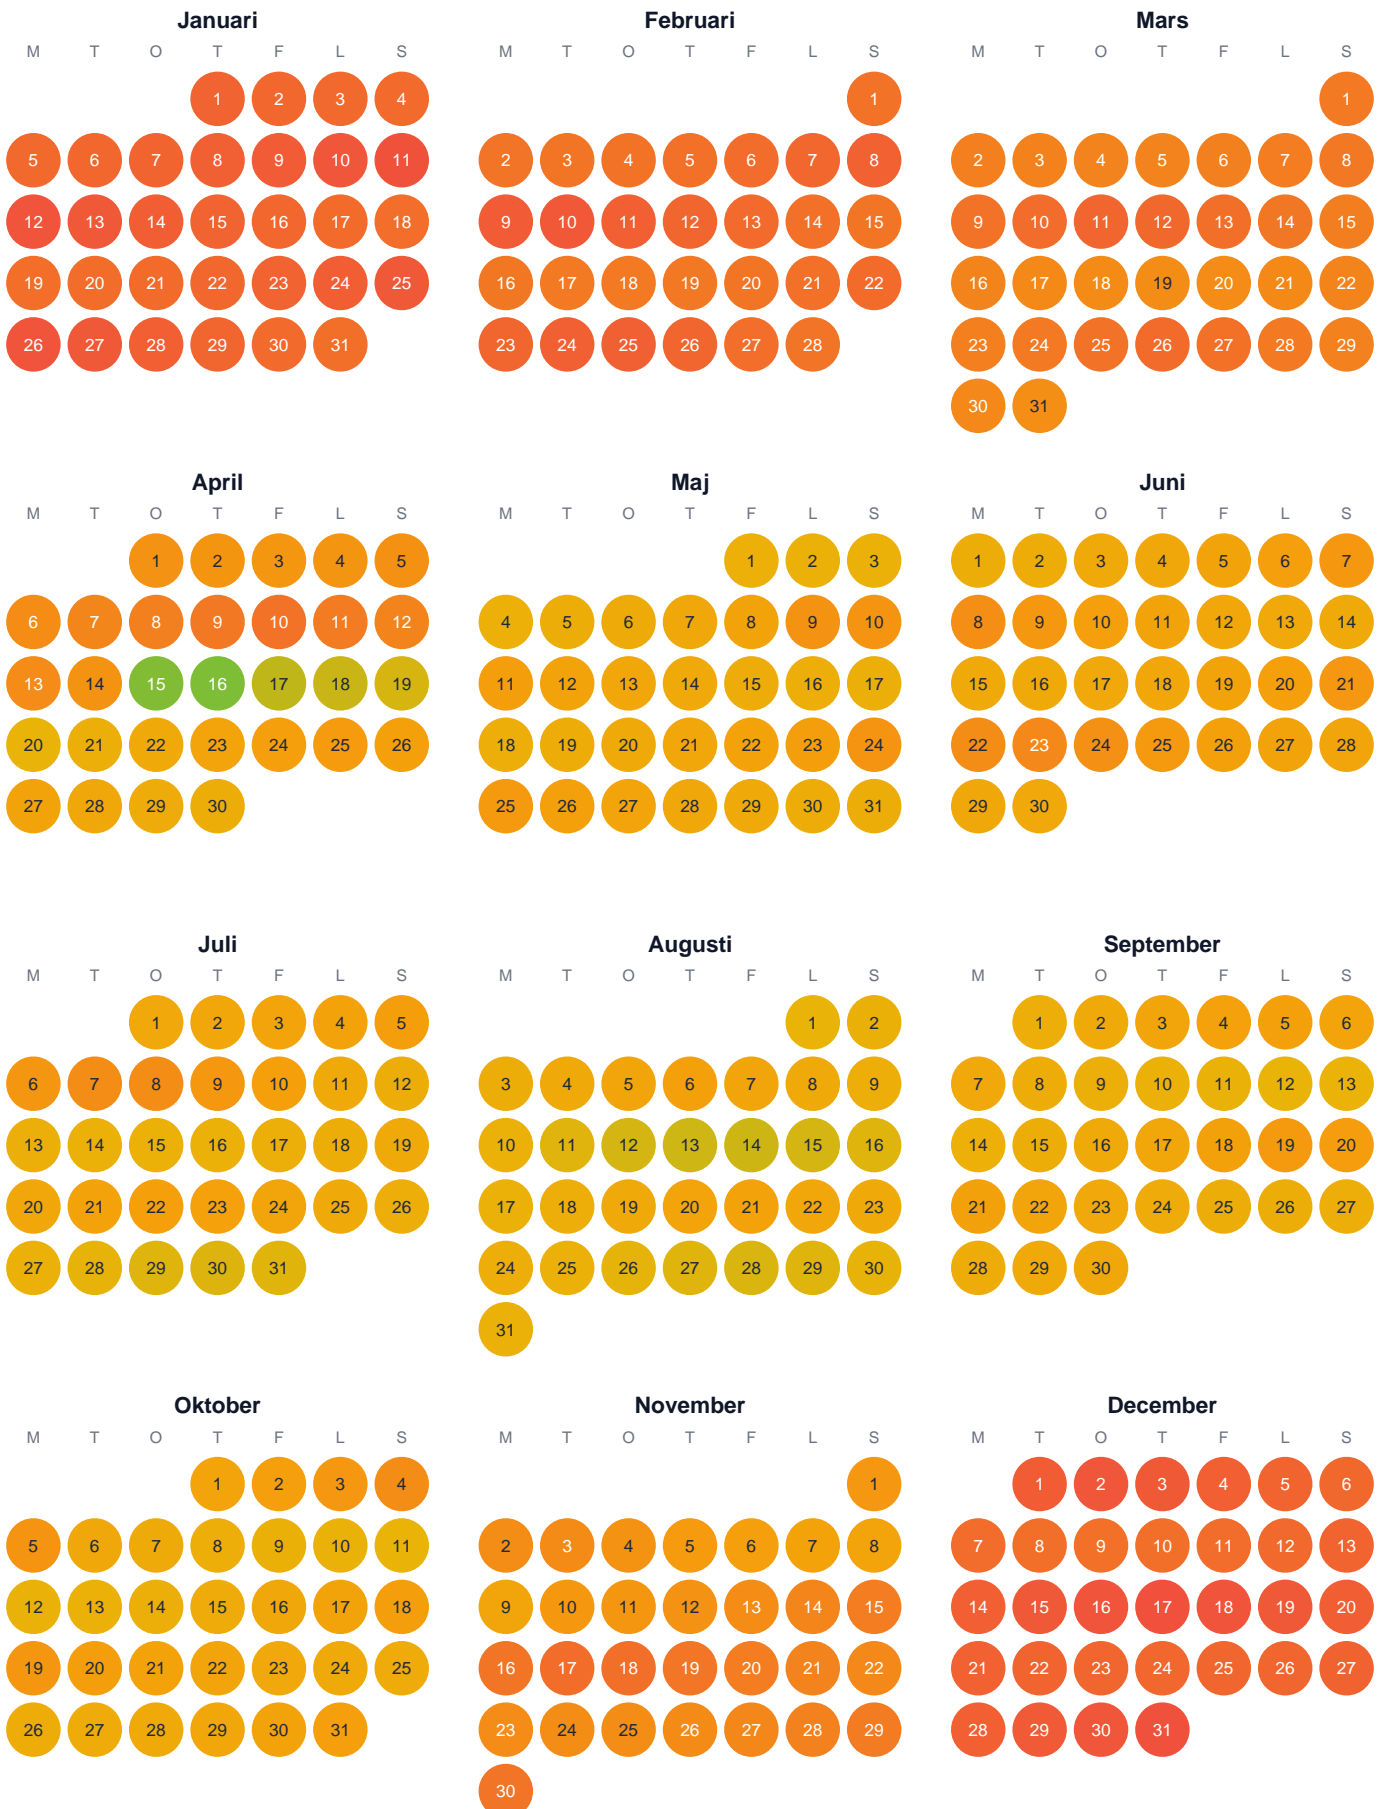

Huggtabell 2026 — Västra Abborrtjärnen

Västra Abborrtjärnen · Värmland · huggtabell.se · modell v1 (2026-06)

Trög Topp