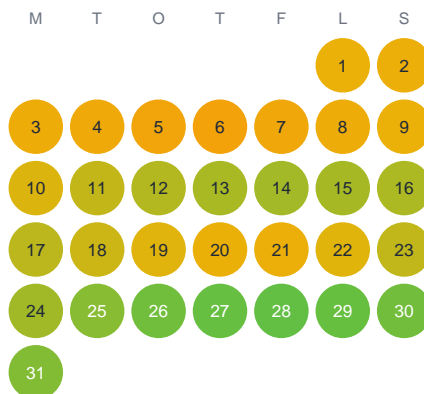

Huggtabell 2026 — Västra Abborrsjön

Västra Abborrsjön · Värmland · huggtabell.se · modell v1 (2026-06)

Januari

Februari

Mars

April

Maj

Juni

Juli

Augusti

September

Oktober

November

December