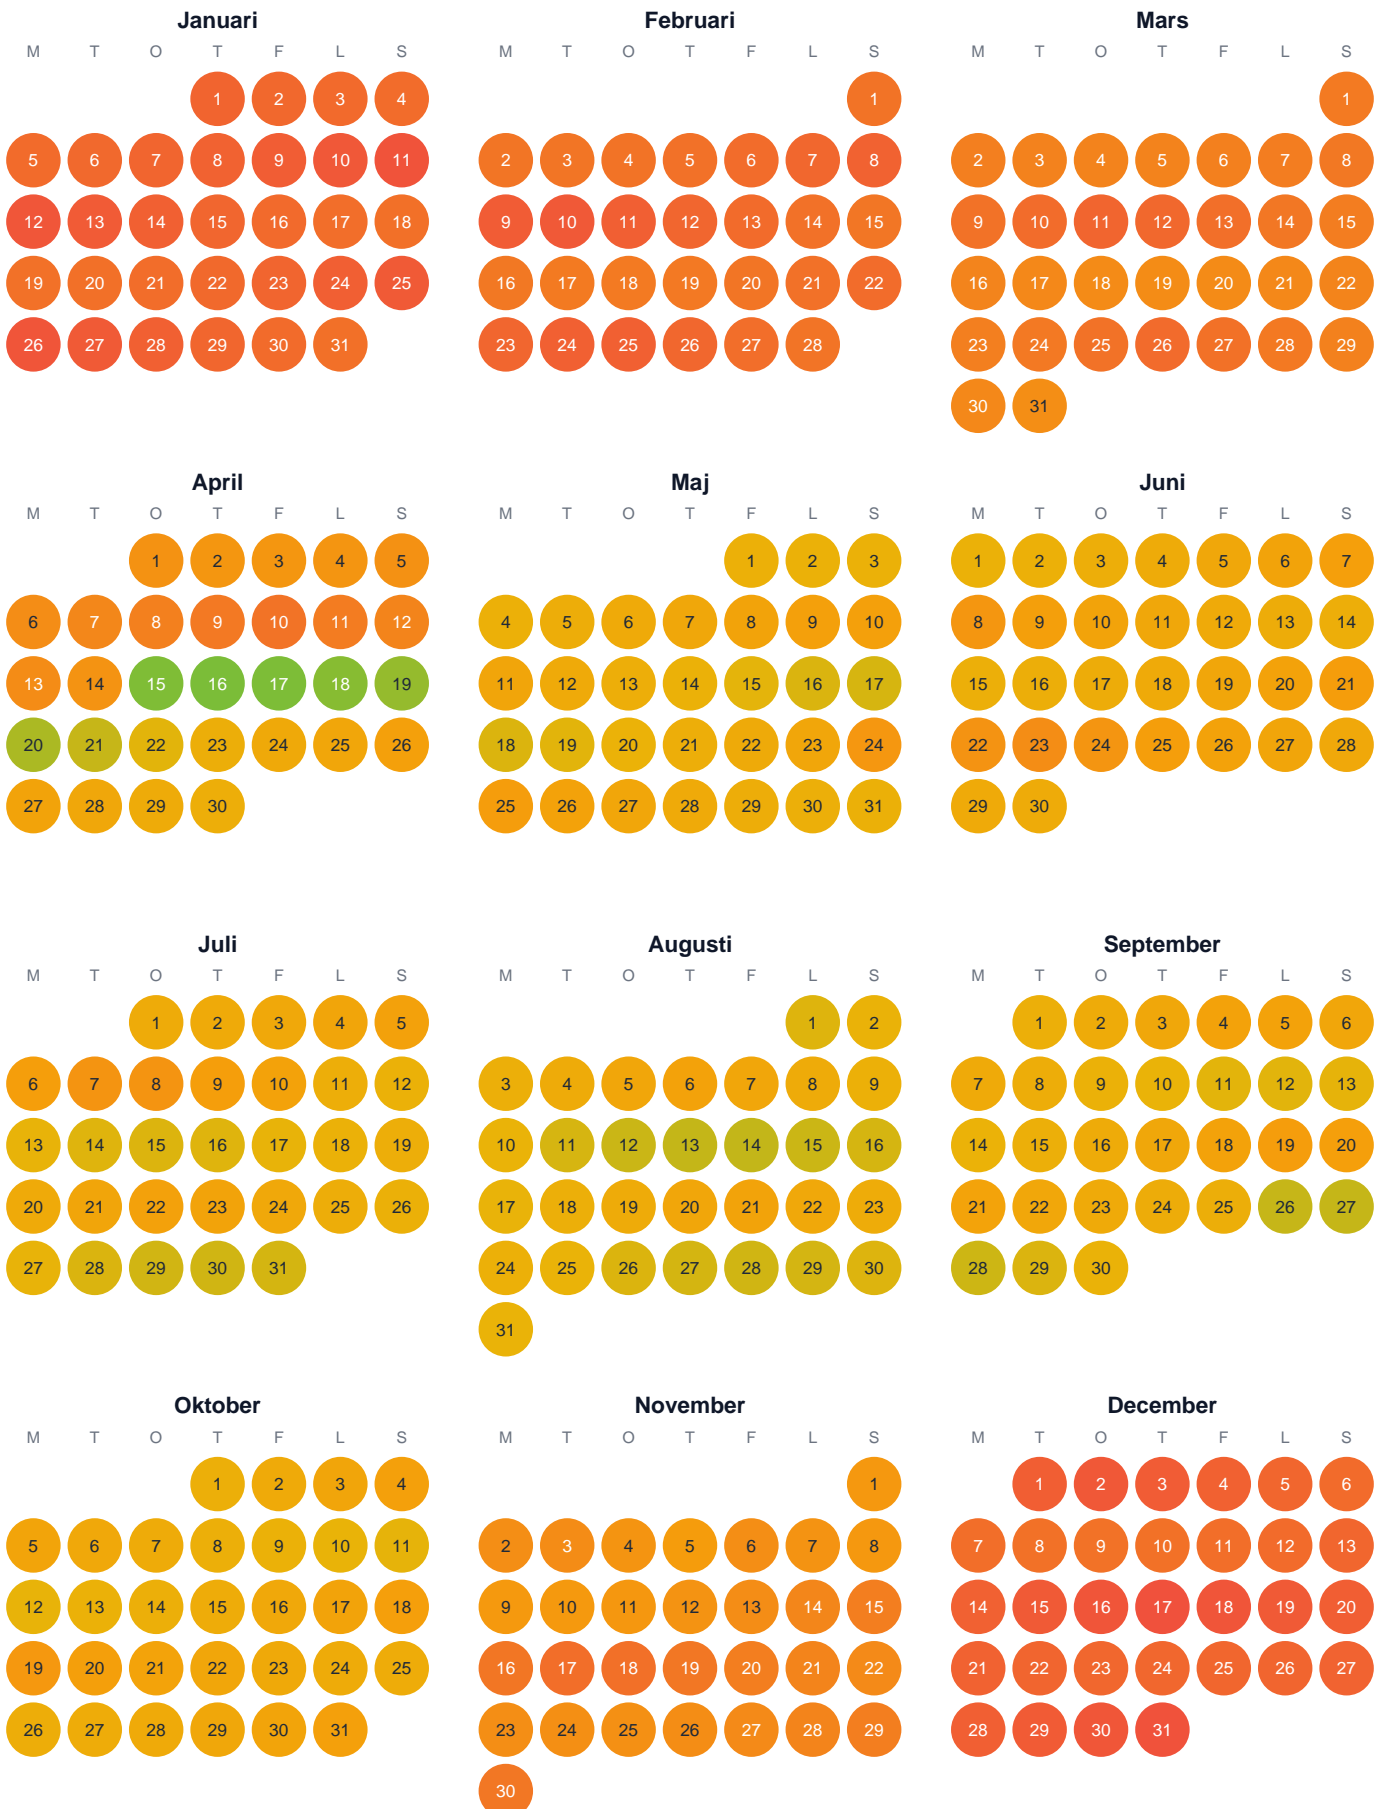

# Huggtabell 2026 — Västest-Kvarntjärnen

Västest-Kvarntjärnen · Jämtland · huggtabell.se · modell v1 (2026-06)

Trög  Topp