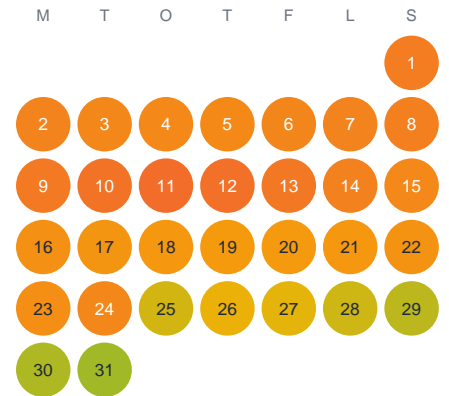

Huggtabell 2026 — Västersjön

Västersjön · Örebro · huggtabell.se · modell v1 (2026-06)

Januari

Februari

Mars

April

Maj

Juni

Juli

Augusti

September

Oktober

November

December