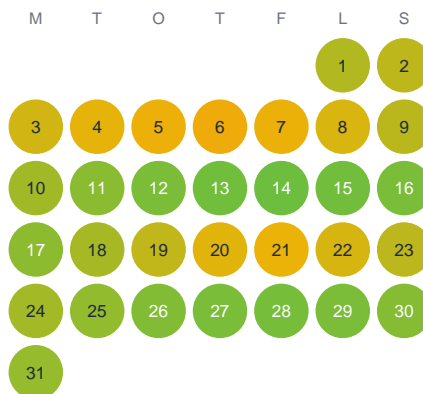

Huggtabell 2026 — Västergöl

Västergöl · Kalmar · huggtabell.se · modell v1 (2026-06)

Januari

Februari

Mars

April

Maj

Juni

Juli

Augusti

September

Oktober

November

December