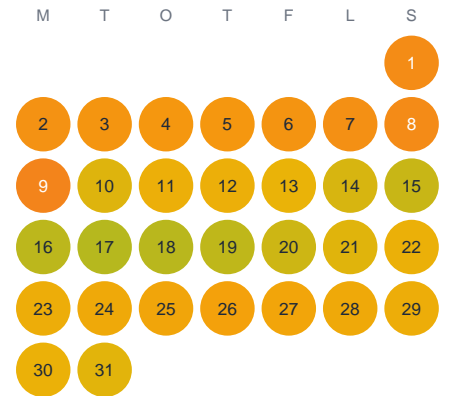

Huggtabell 2026 — Västergöl

Västergöl · Kalmar · huggtabell.se · modell v1 (2026-06)

Januari

Februari

Mars

April

Maj

Juni

Juli

Augusti

September

Oktober

November

December