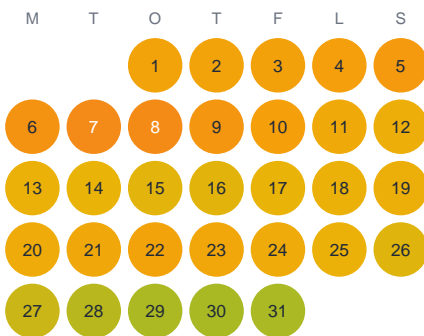

Huggtabell 2026 — Västergöl

Västergöl · Kalmar · huggtabell.se · modell v1 (2026-06)

Januari

Februari

Mars

April

Maj

Juni

Juli

Augusti

September

Oktober

November

December