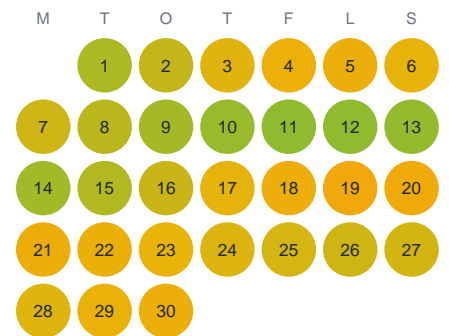

Huggtabell 2026 — Västergöl

Västergöl · Kalmar · huggtabell.se · modell v1 (2026-06)

Januari

Februari

Mars

April

Maj

Juni

Juli

Augusti

September

Oktober

November

December