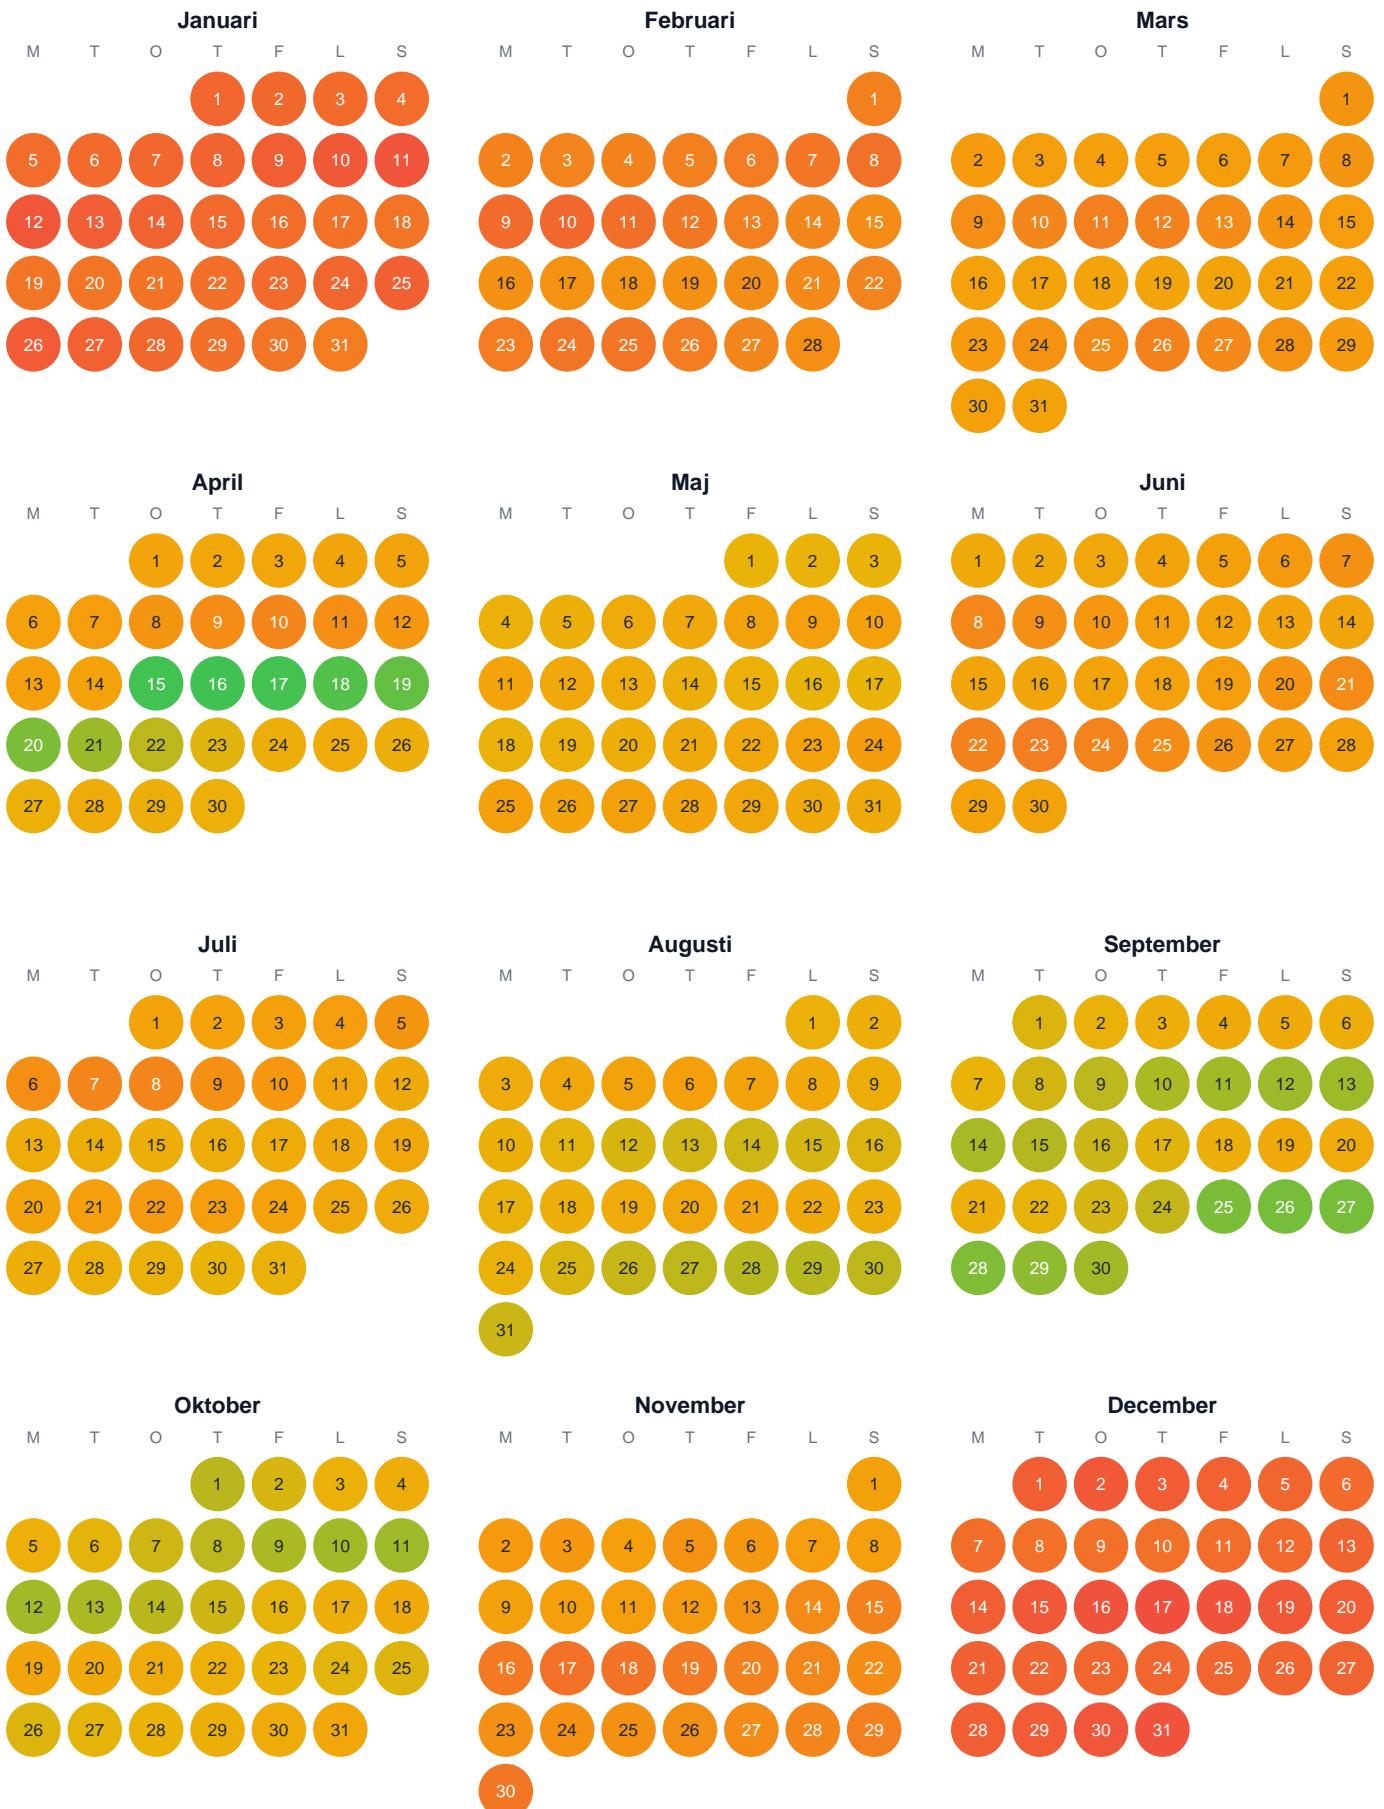

# Huggtabell 2026 — Väster-Uddbärvattnet

Väster-Uddbärvattnet · Jämtland · huggtabell.se · modell v1 (2026-06)

Trög  Topp