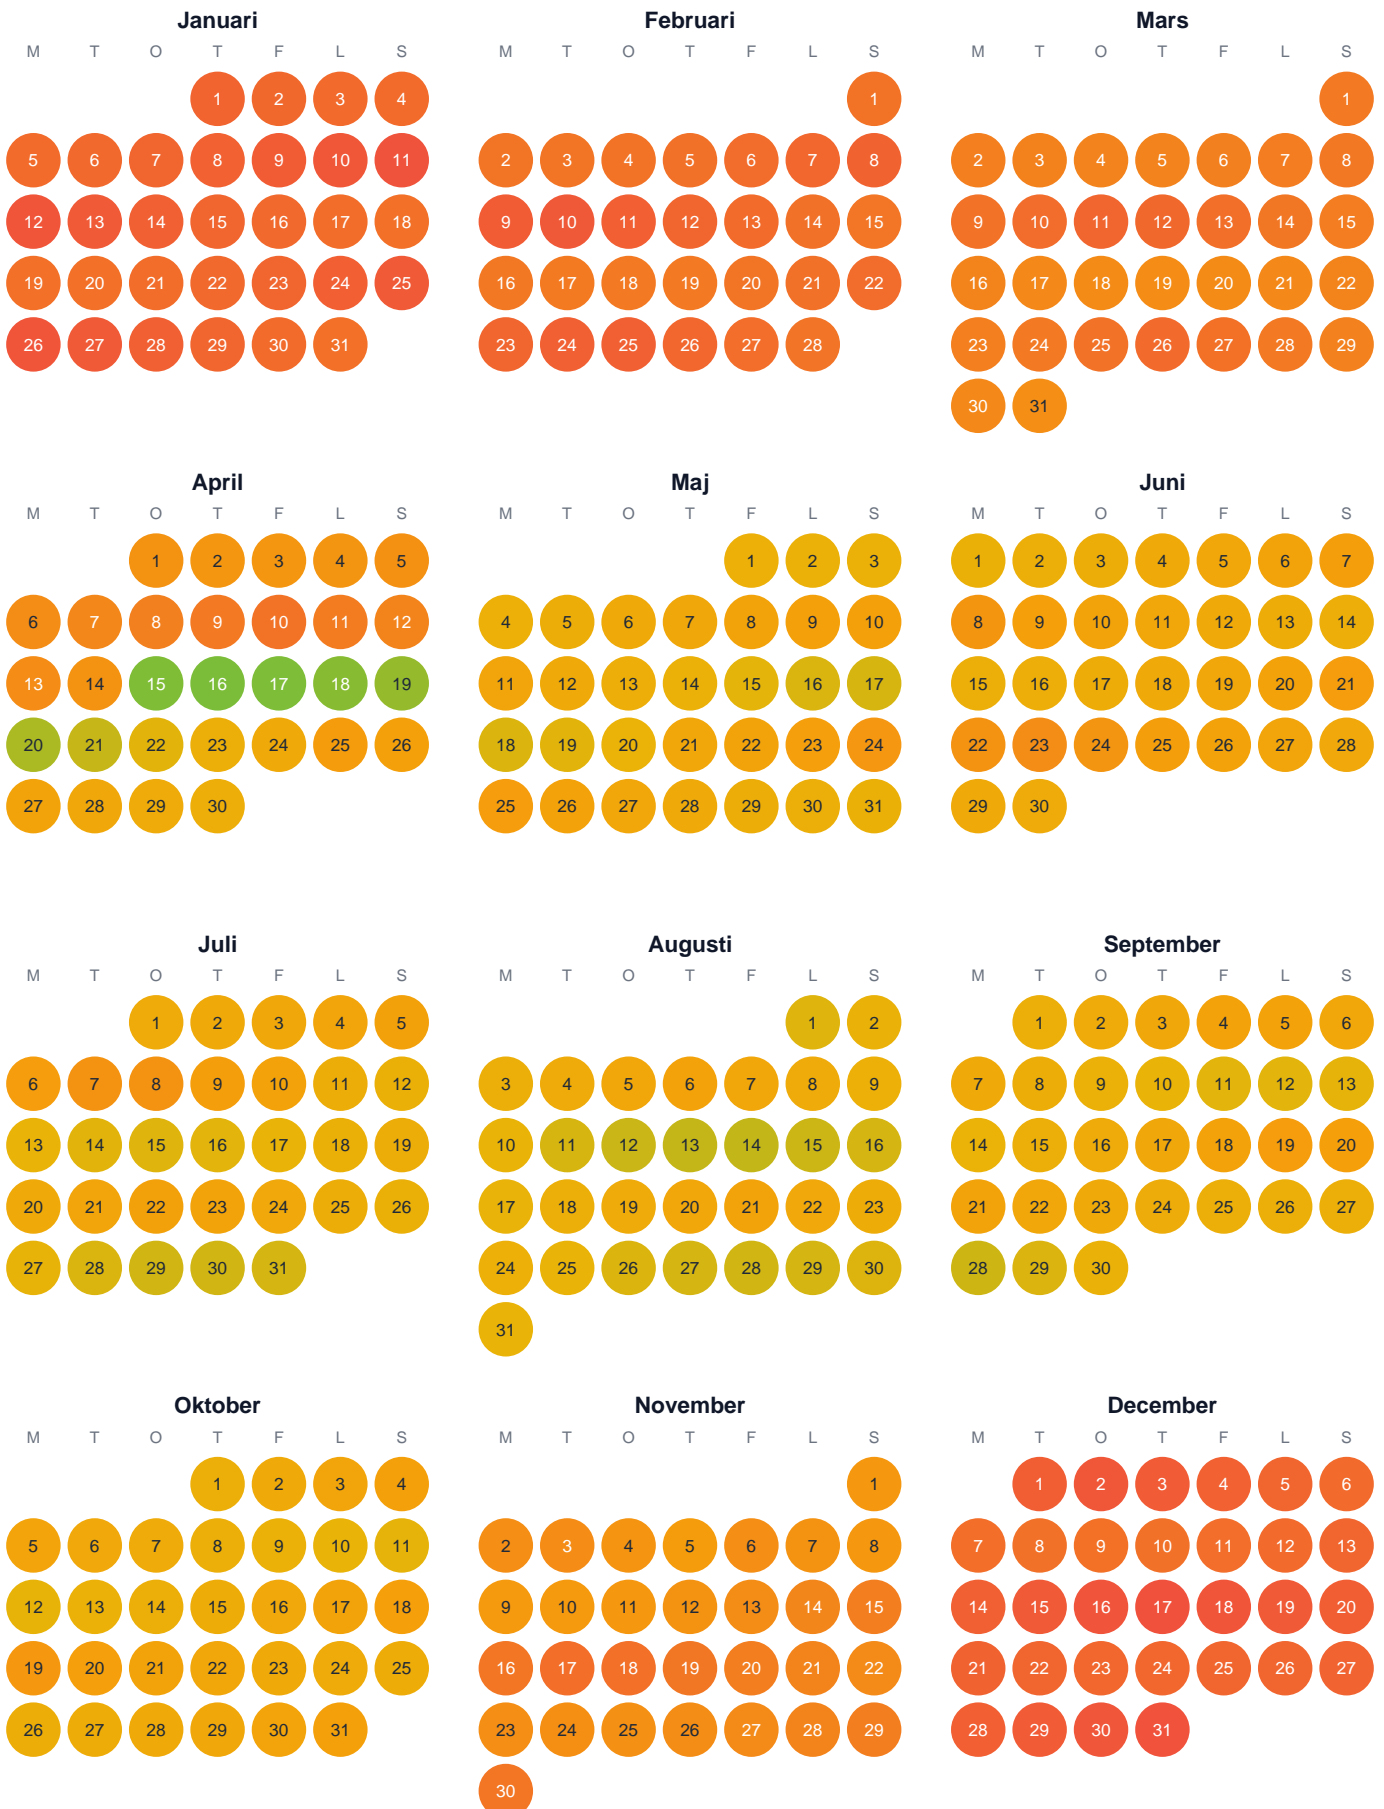

# Huggtabell 2026 — Väster-Svartsjön

Väster-Svartsjön · Jämtland · huggtabell.se · modell v1 (2026-06)

Trög  Topp