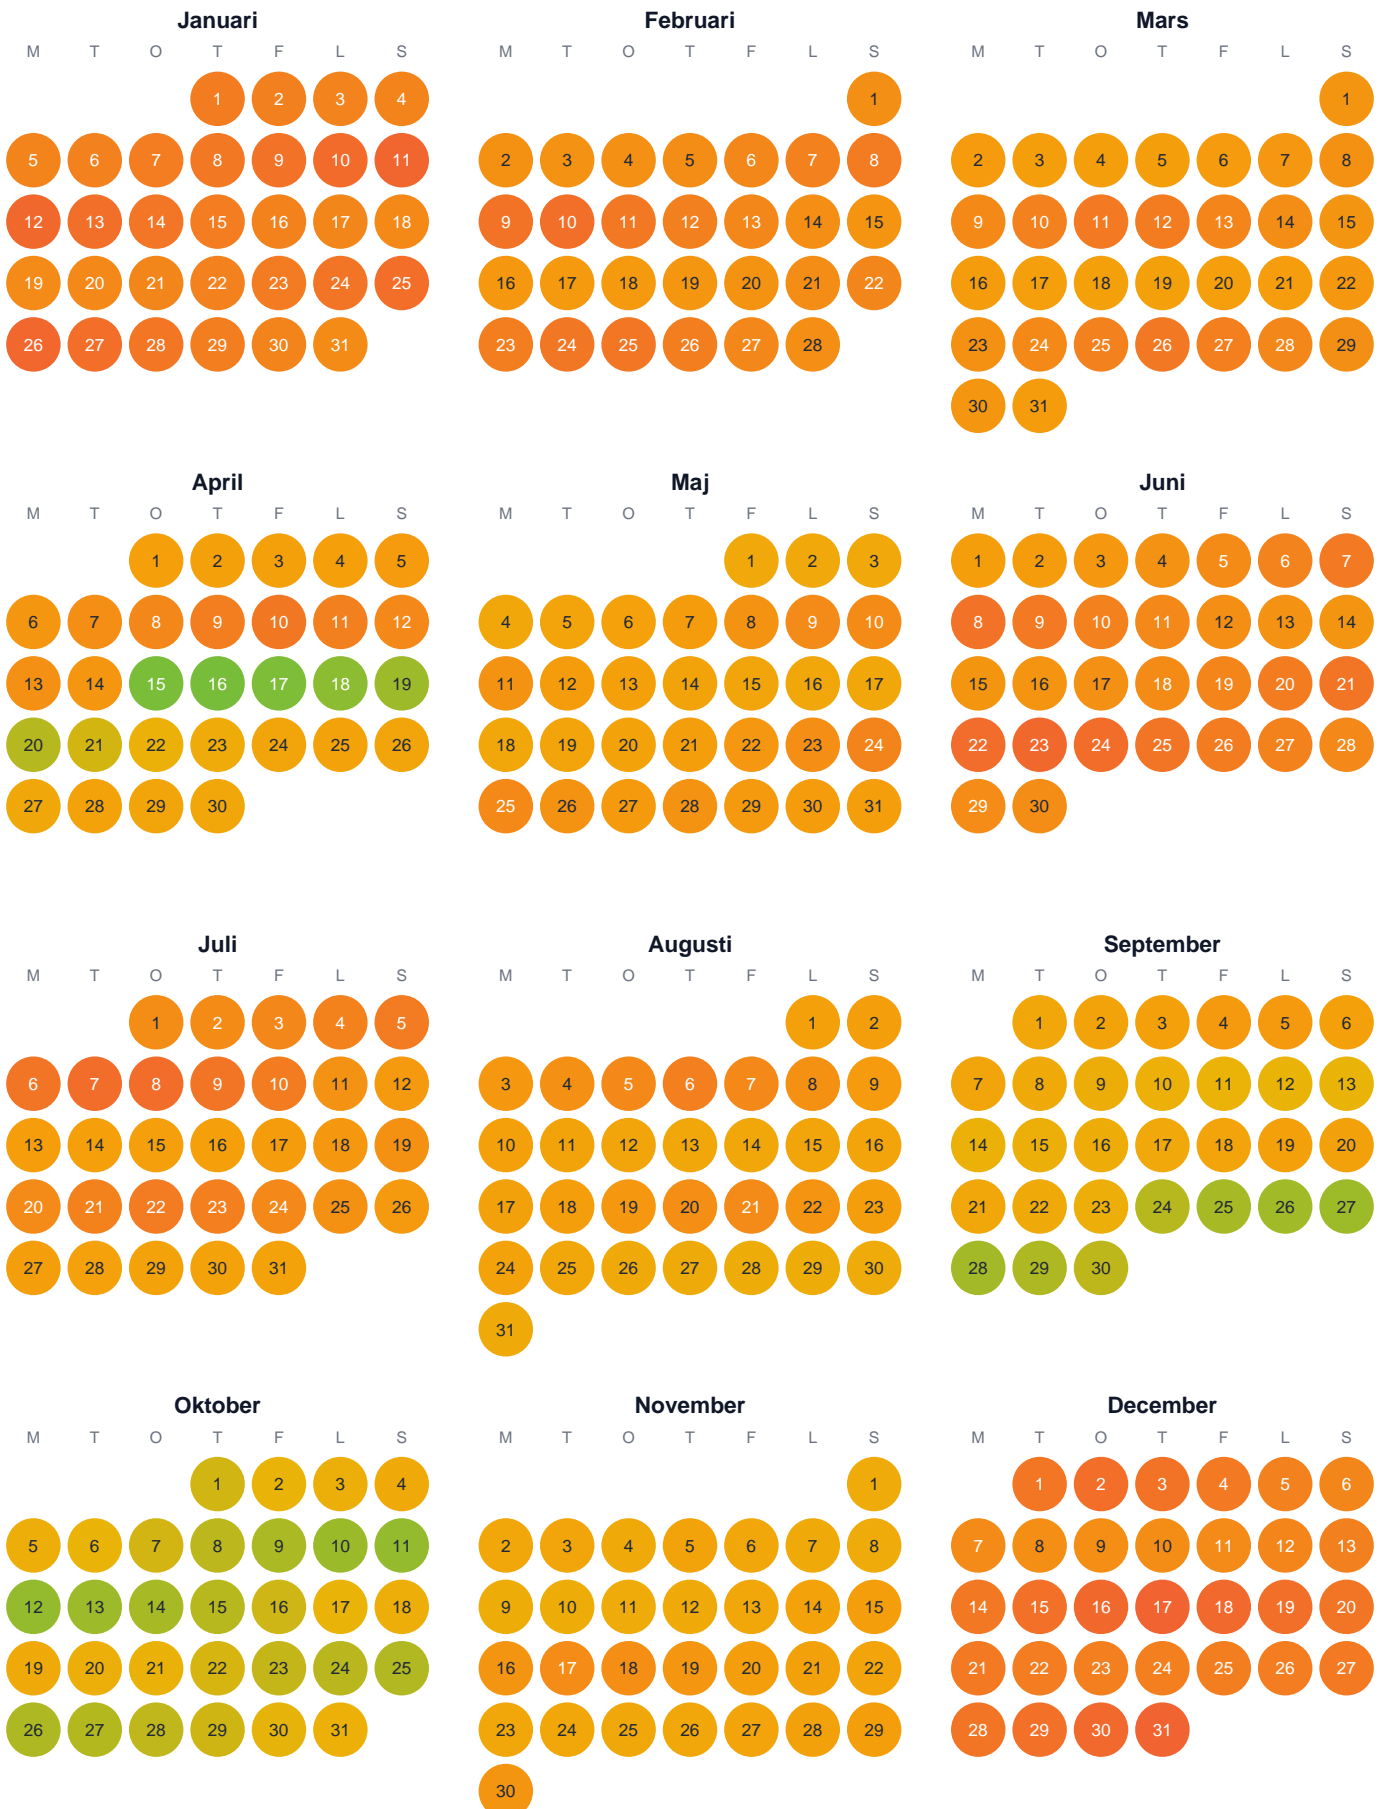

Huggtabell 2026 — Väster-Stavarsjön

Väster-Stavarsjön · Västerbotten · huggtabell.se · modell v1 (2026-06)

Trög Topp