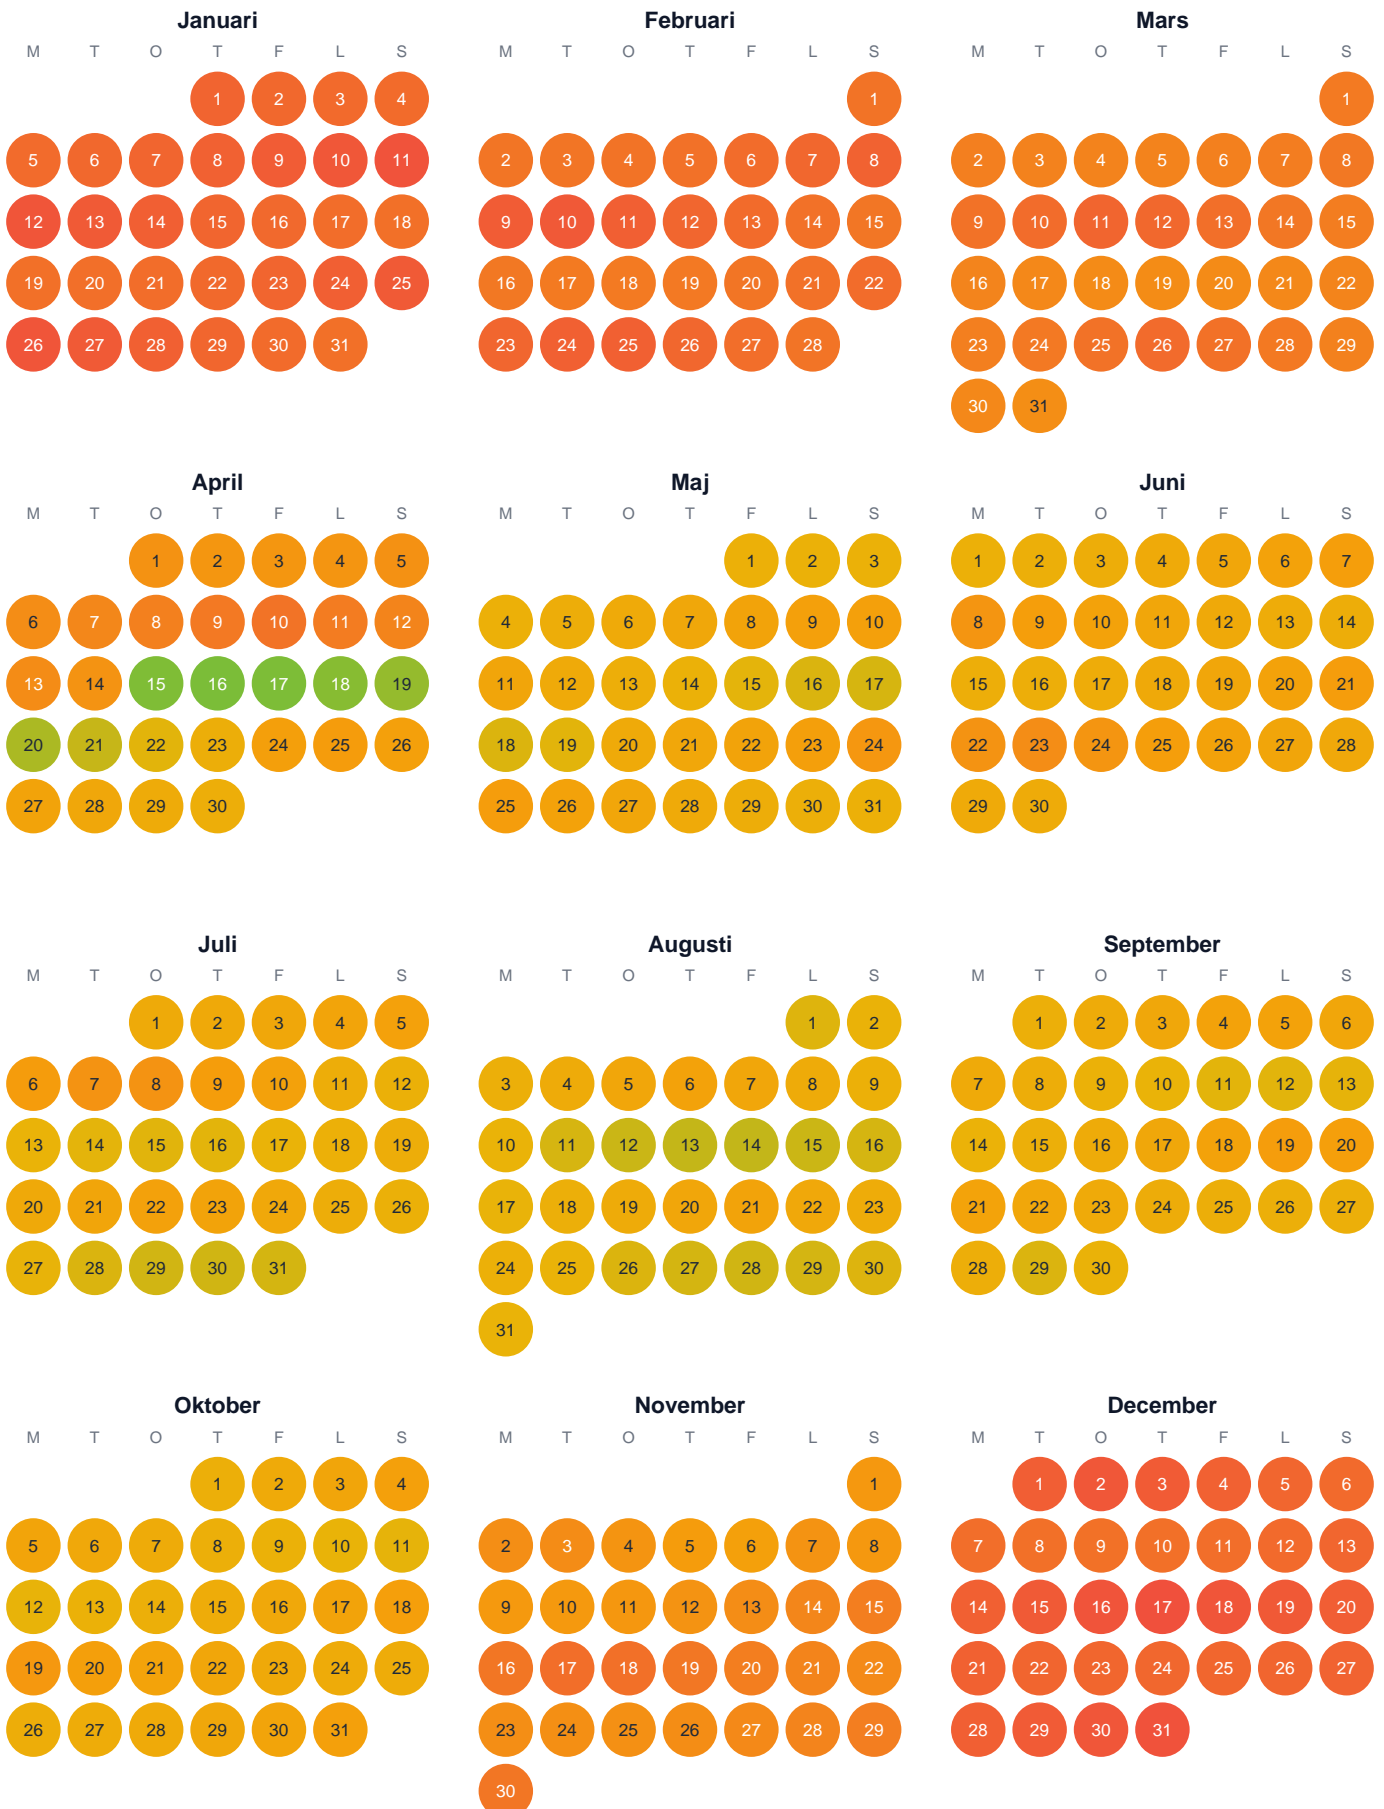

Huggtabell 2026 — Väster-Sandsjön

Väster-Sandsjön · Västernorrland · huggtabell.se · modell v1 (2026-06)

Trög Topp