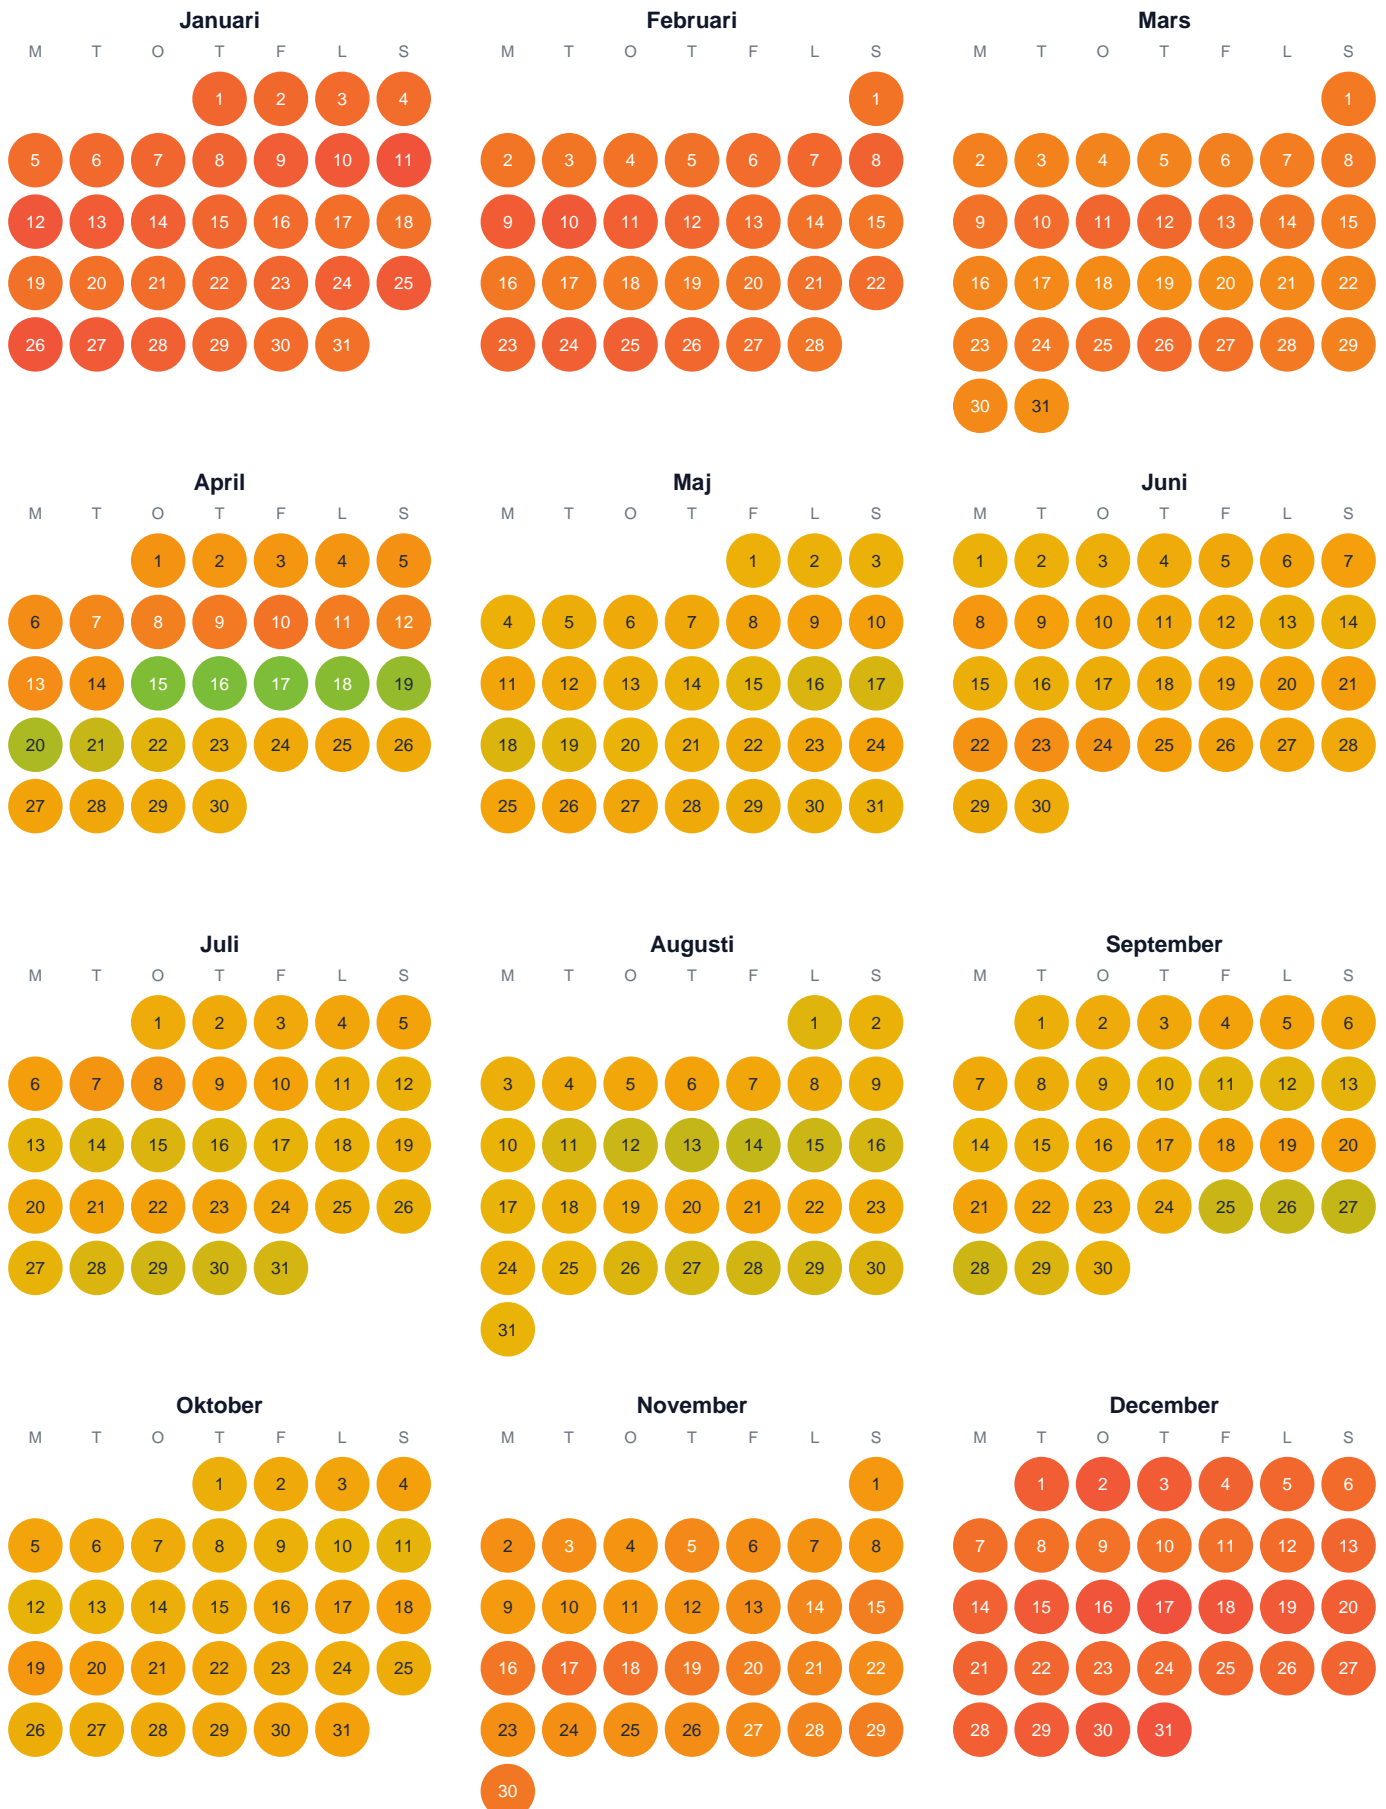

Huggtabell 2026 — Väster-Rocksjön

Väster-Rocksjön · Västernorrland · huggtabell.se · modell v1 (2026-06)

Trög Topp