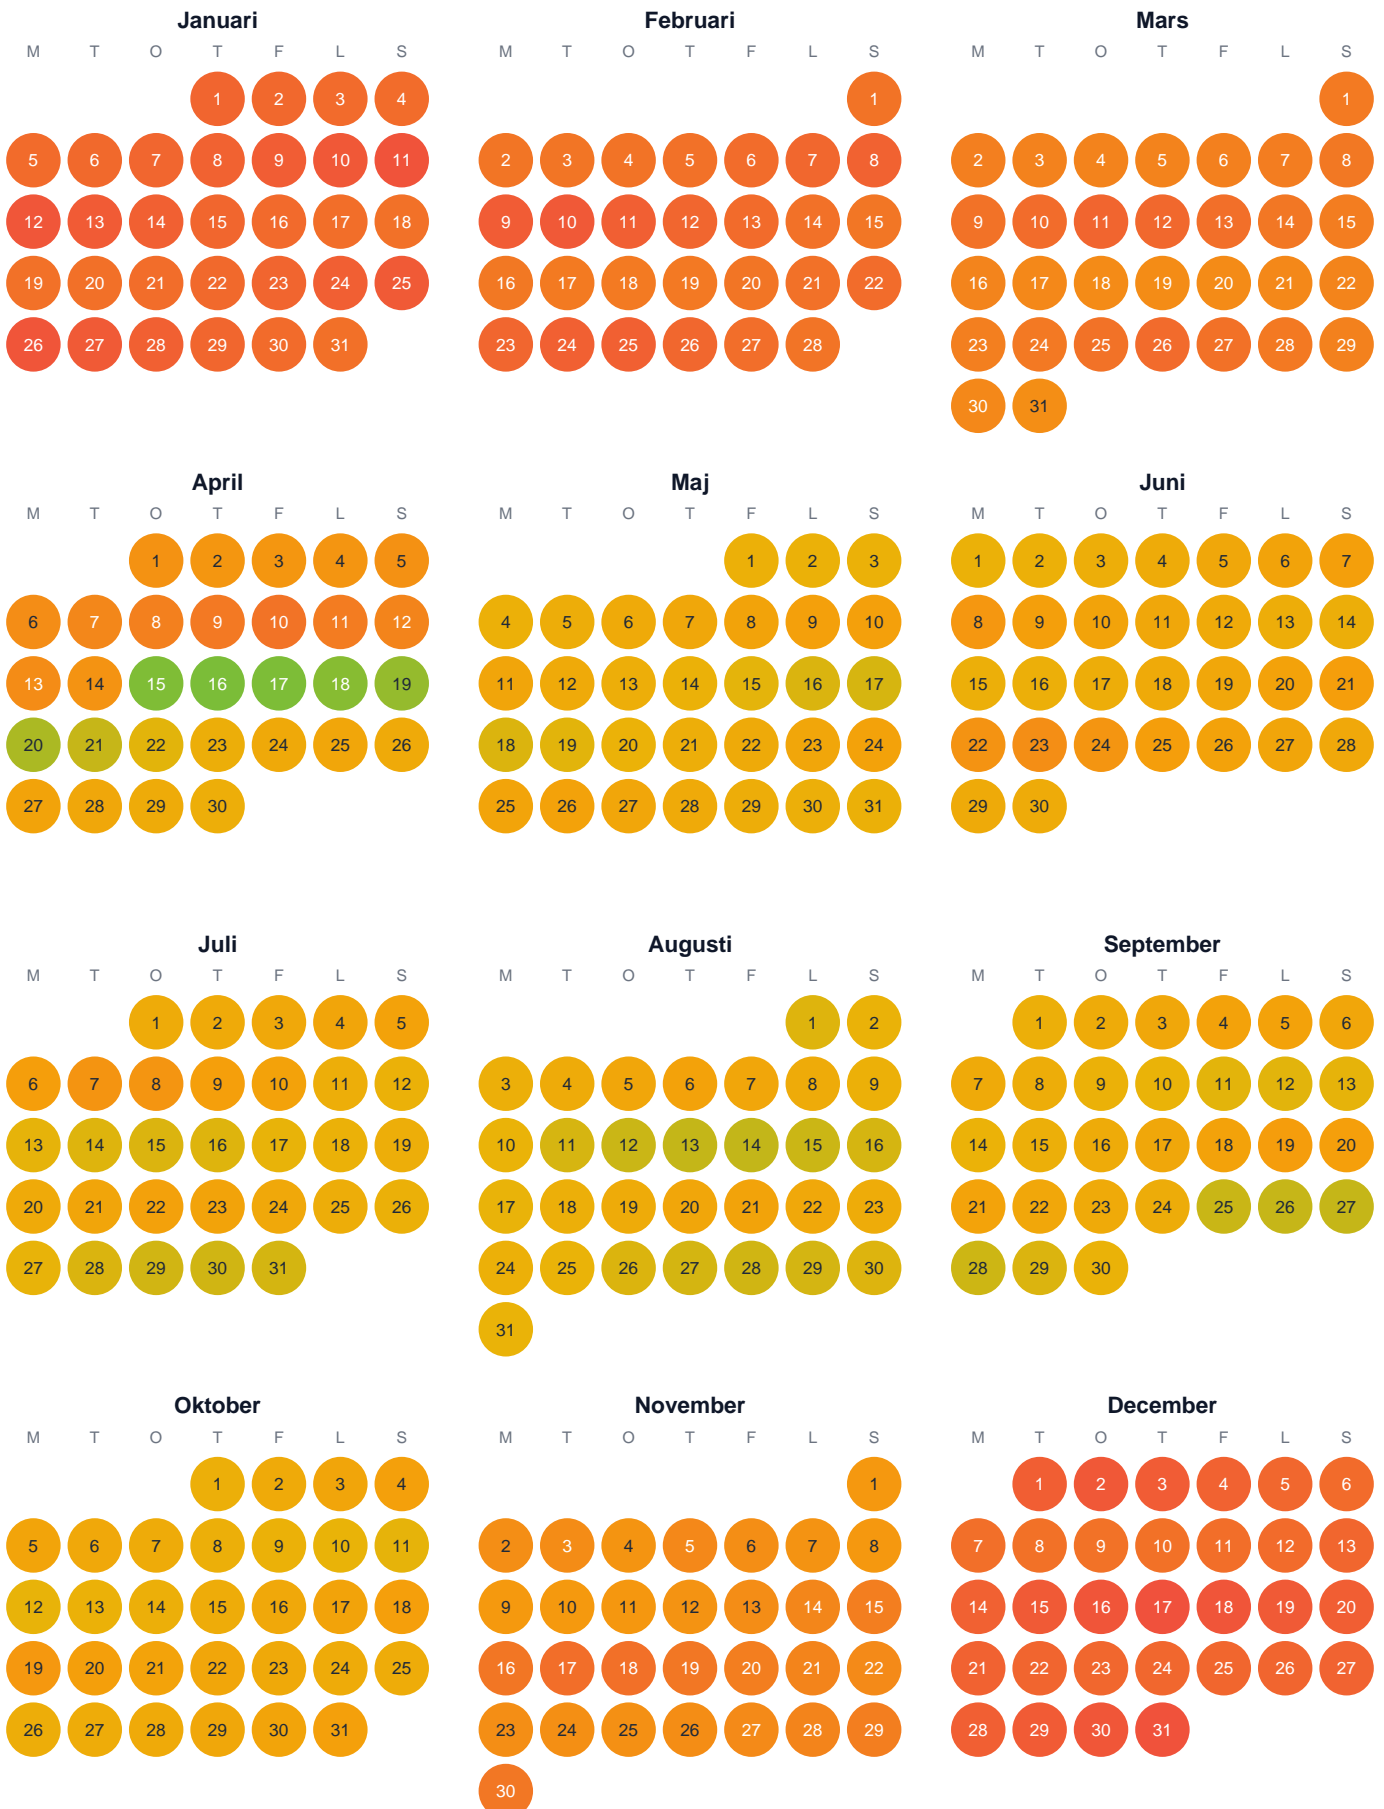

# Huggtabell 2026 — Väster-Orrmyrtjärnen

Väster-Orrmyrtjärnen · Västerbotten · huggtabell.se · modell v1 (2026-06)

Trög  Topp