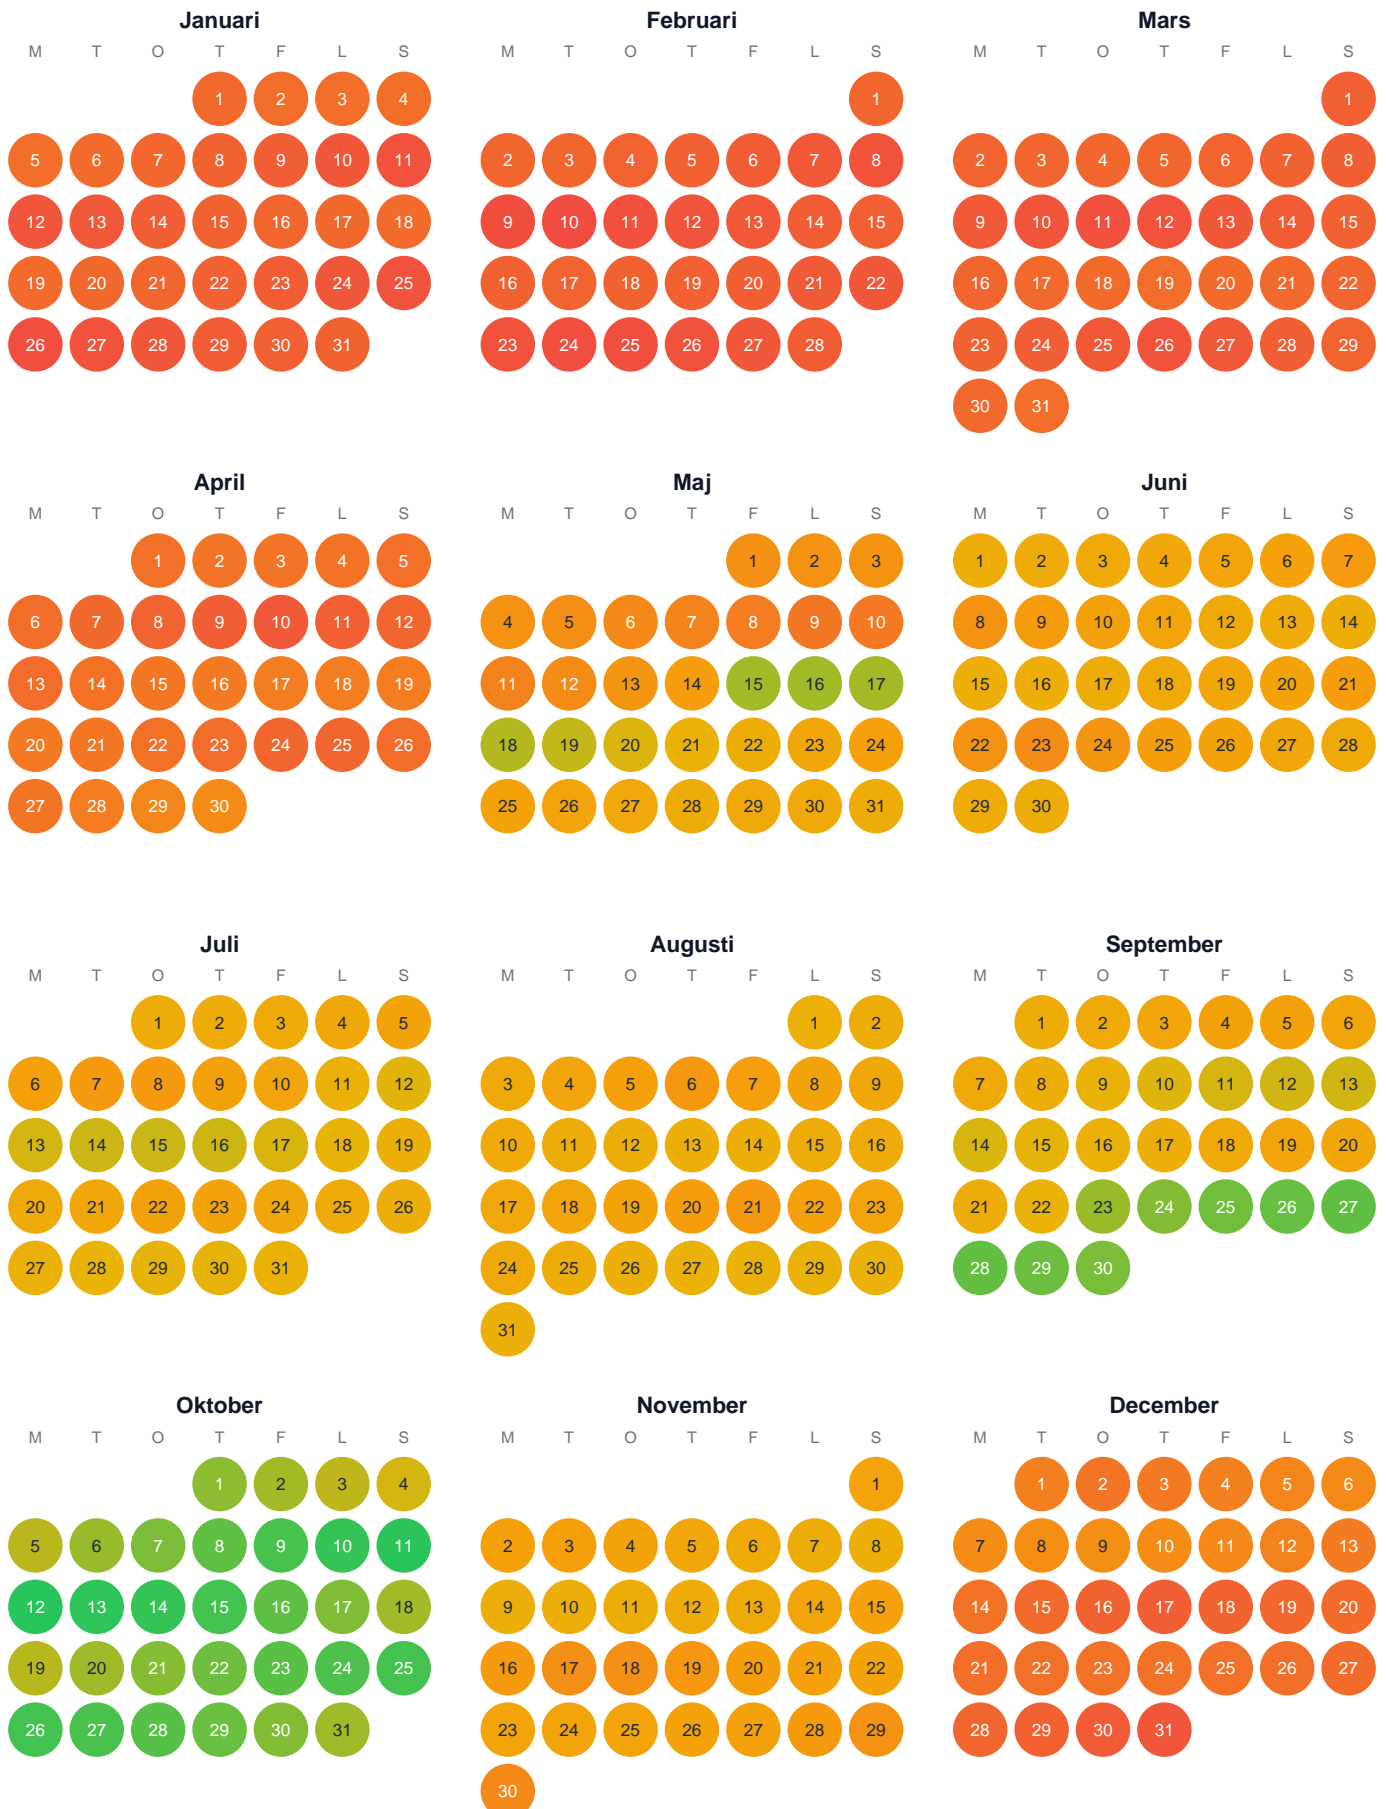

Huggtabell 2026 — Väster-Mellansjön

Väster-Mellansjön · Västerbotten · huggtabell.se · modell v1 (2026-06)

Trög Topp