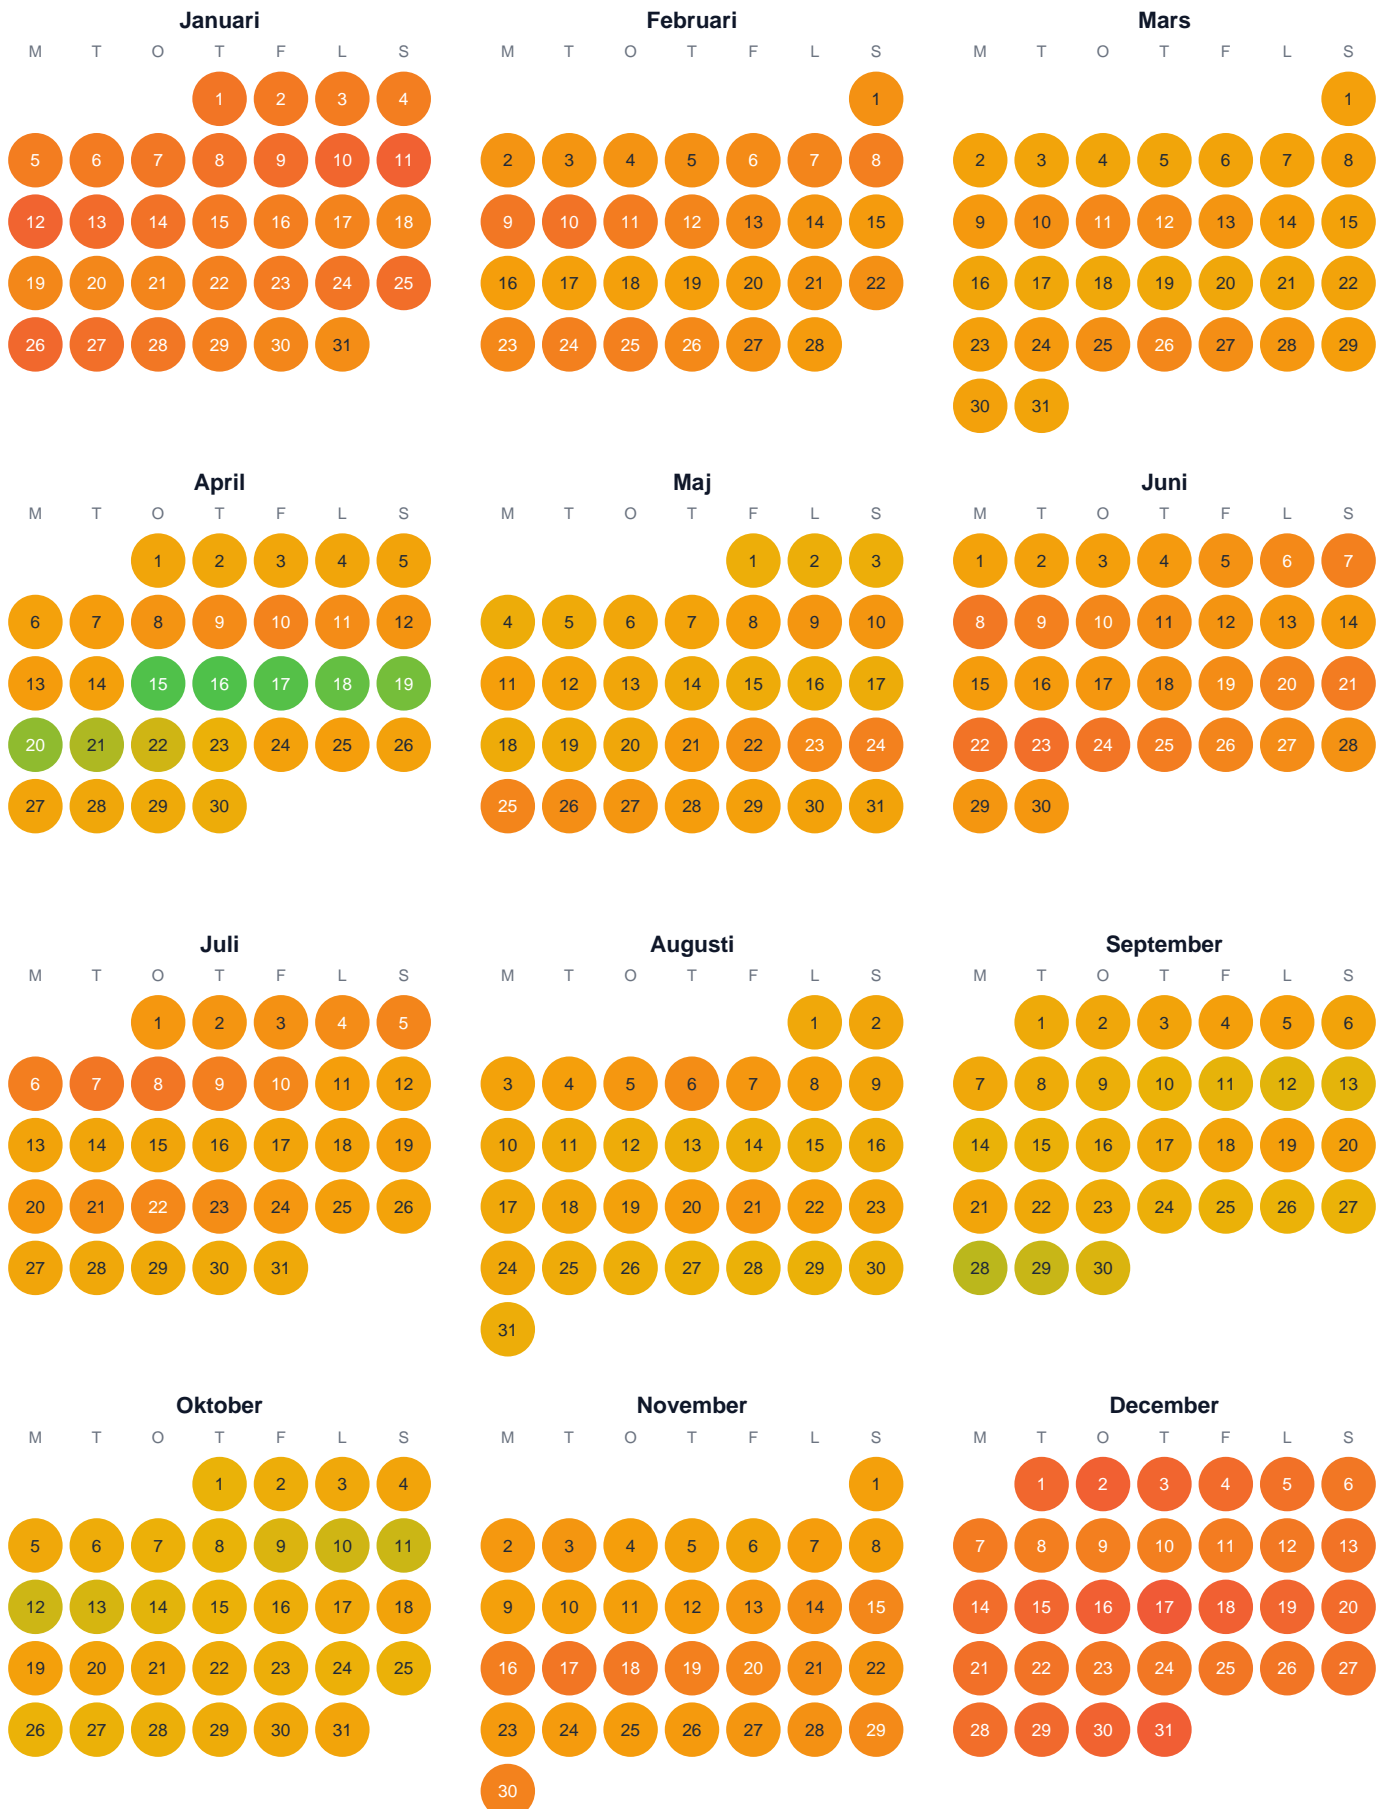

Huggtabell 2026 — Väster-Krokmyrsjön

Väster-Krokmyrsjön · Västernorrland · huggtabell.se · modell v1 (2026-06)

Trög Topp