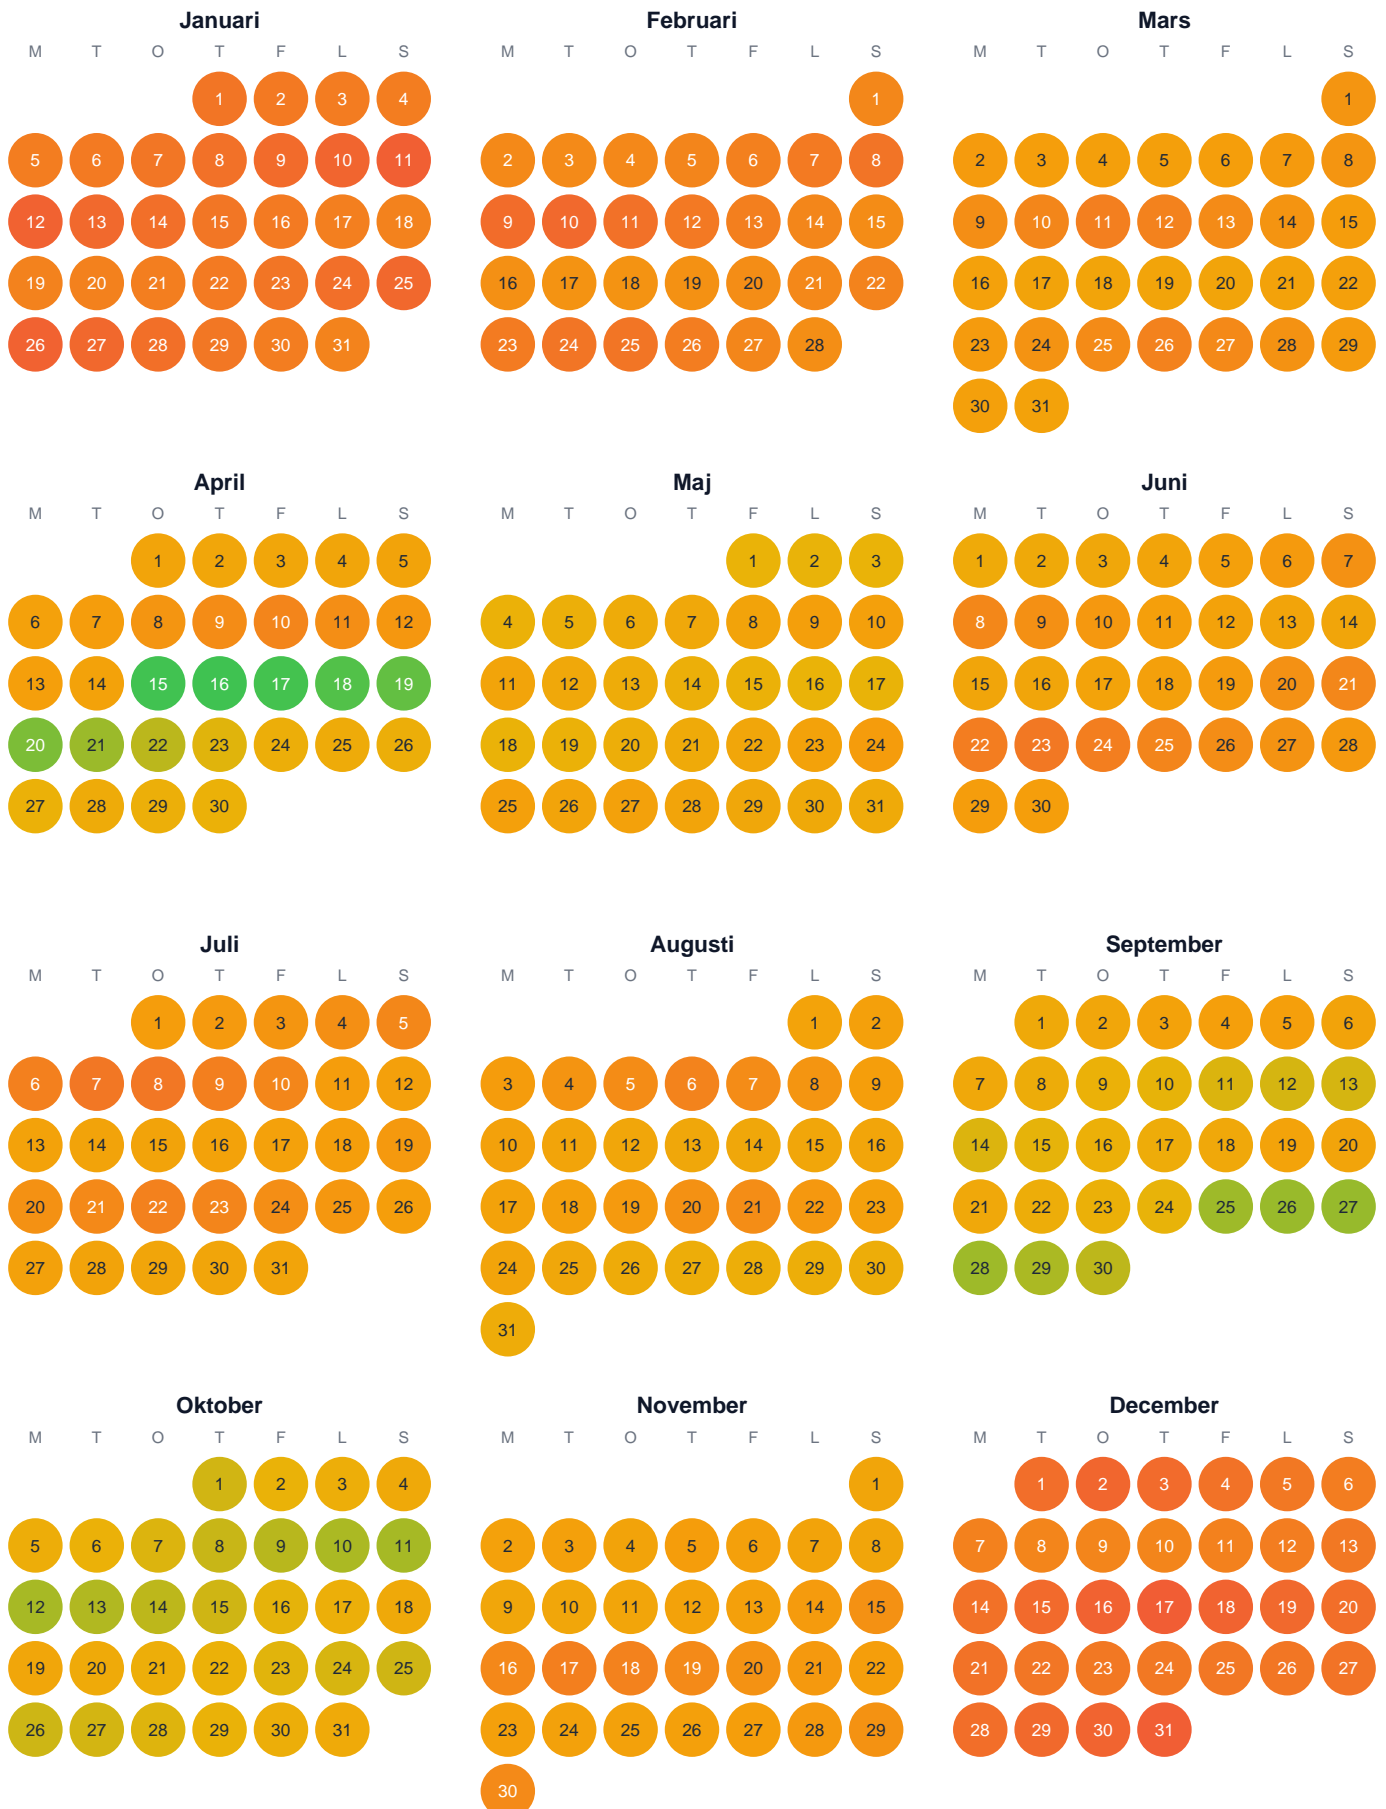

Huggtabell 2026 — Väster-Åkertjärnen

Väster-Åkertjärnen · Västerbotten · huggtabell.se · modell v1 (2026-06)

Trög Topp