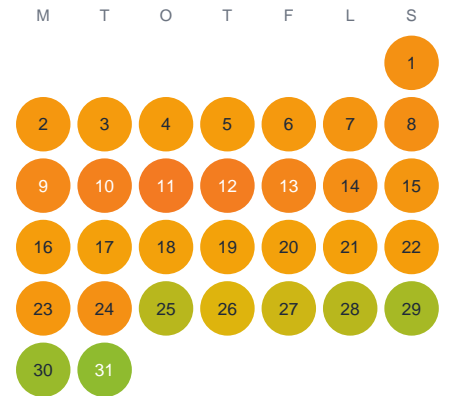

Huggtabell 2026 — Vässlefjorden

Vässlefjorden · Värmland · huggtabell.se · modell v1 (2026-06)

Januari

Februari

Mars

April

Maj

Juni

Juli

Augusti

September

Oktober

November

December