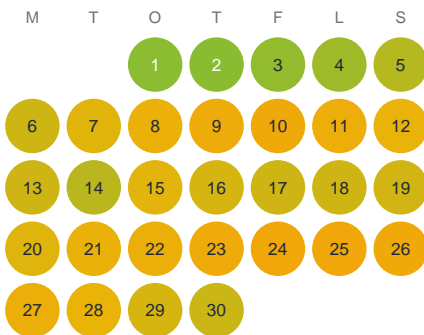

Huggtabell 2026 — Vässlefjorden

Vässlefjorden · Värmland · huggtabell.se · modell v1 (2026-06)

Januari

Februari

Mars

April

Maj

Juni

Juli

Augusti

September

Oktober

November

December