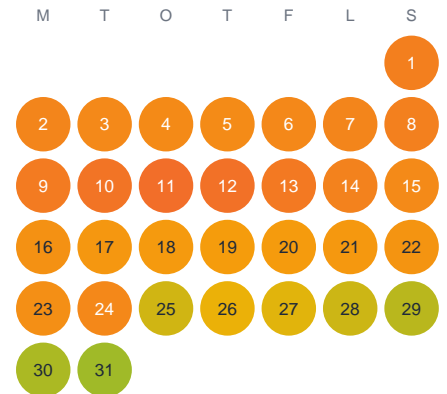

Huggtabell 2026 — Väsjön

Väsjön · Stockholm · huggtabell.se · modell v1 (2026-06)

Januari

Februari

Mars

April

Maj

Juni

Juli

Augusti

September

Oktober

November

December