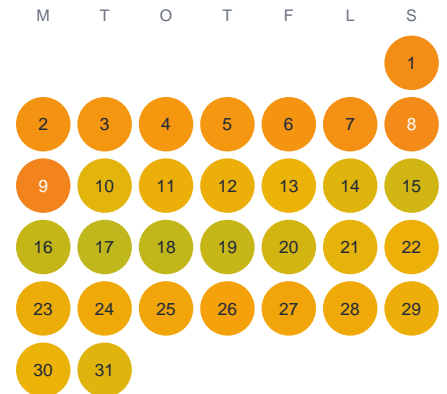

Huggtabell 2026 — Väsegöl

Väsegöl · Jönköping · huggtabell.se · modell v1 (2026-06)

Januari

Februari

Mars

April

Maj

Juni

Juli

Augusti

September

Oktober

November

December