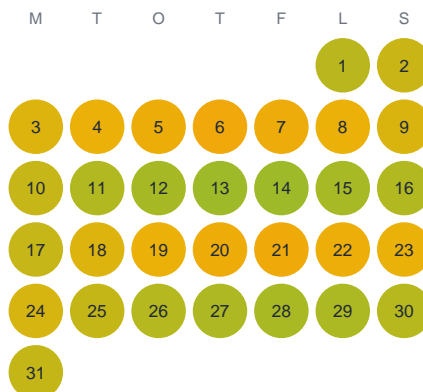

Huggtabell 2026 — Väsaren

Väsaren · Gävleborg · huggtabell.se · modell v1 (2026-06)

Januari

Februari

Mars

April

Maj

Juni

Juli

Augusti

September

Oktober

November

December