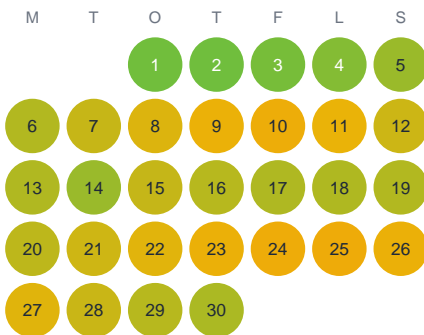

Huggtabell 2026 — Värmeln

Värmeln · Värmland · huggtabell.se · modell v1 (2026-06)

Januari

Februari

Mars

April

Maj

Juni

Juli

Augusti

September

Oktober

November

December