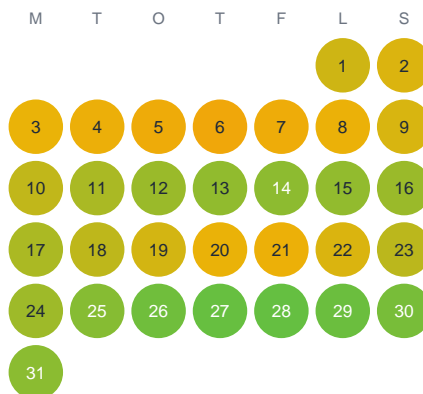

Huggtabell 2026 — Värmeln

Värmeln · Värmland · huggtabell.se · modell v1 (2026-06)

Januari

Februari

Mars

April

Maj

Juni

Juli

Augusti

September

Oktober

November

December