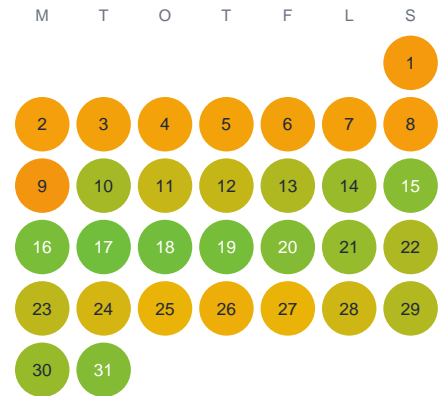

Huggtabell 2026 — Vännesjö

Vännesjö · Kronoberg · huggtabell.se · modell v1 (2026-06)

Januari

Februari

Mars

April

Maj

Juni

Juli

Augusti

September

Oktober

November

December