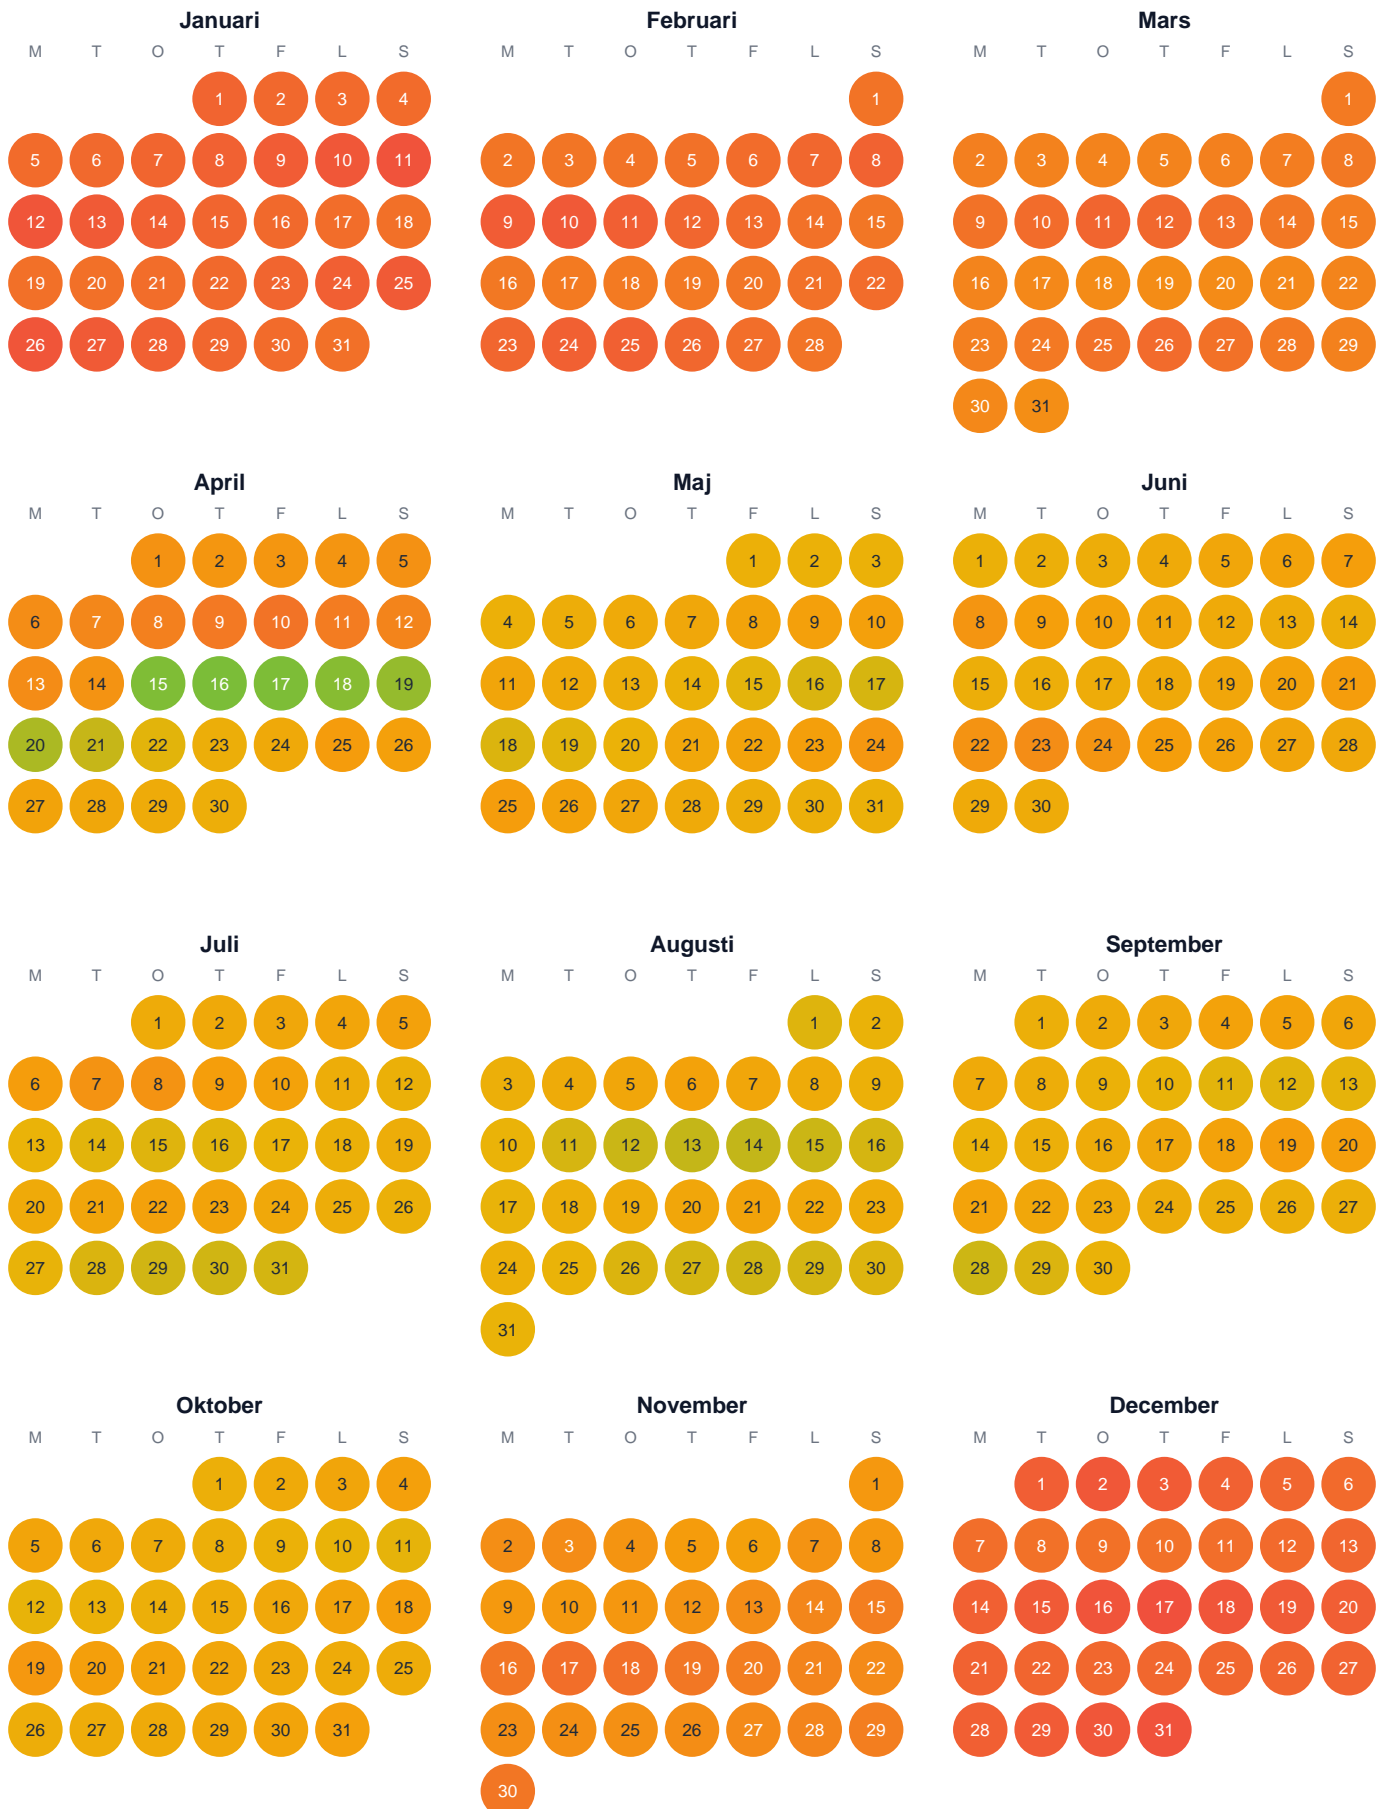

Huggtabell 2026 — Vännerstasundet

Vännerstasundet · Västernorrland · huggtabell.se · modell v1 (2026-06)

Trög Topp