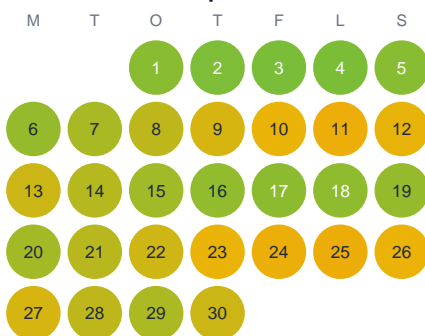

Huggtabell 2026 — Vällsjön

Vällsjön · Västra Götaland · huggtabell.se · modell v1 (2026-06)

Januari

Februari

Mars

April

Maj

Juni

Juli

Augusti

September

Oktober

November

December