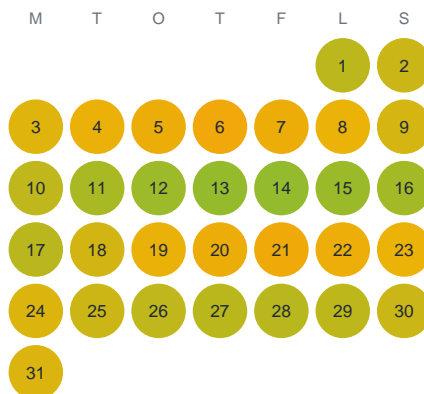

Huggtabell 2026 — Vällsjön

Vällsjön · Västra Götaland · huggtabell.se · modell v1 (2026-06)

Januari

Februari

Mars

April

Maj

Juni

Juli

Augusti

September

Oktober

November

December