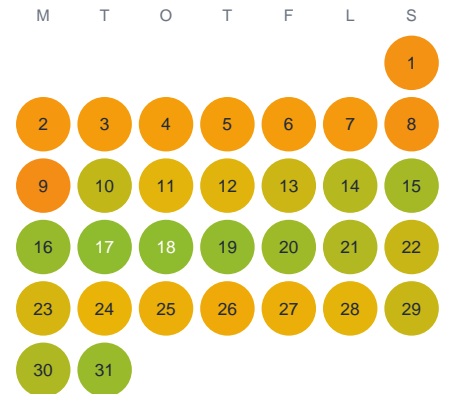

Huggtabell 2026 — Vällsjön

Vällsjön · Västra Götaland · huggtabell.se · modell v1 (2026-06)

Januari

Februari

Mars

April

Maj

Juni

Juli

Augusti

September

Oktober

November

December