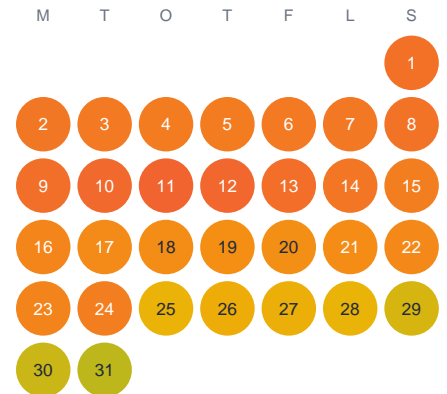

Huggtabell 2026 — Vällnoren

Vällnoren · Uppsala · huggtabell.se · modell v1 (2026-06)

Januari

Februari

Mars

April

Maj

Juni

Juli

Augusti

September

Oktober

November

December