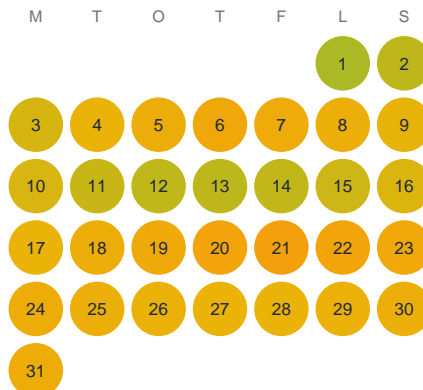

Huggtabell 2026 — Vällnoren

Vällnoren · Uppsala · huggtabell.se · modell v1 (2026-06)

Januari

Februari

Mars

April

Maj

Juni

Juli

Augusti

September

Oktober

November

December