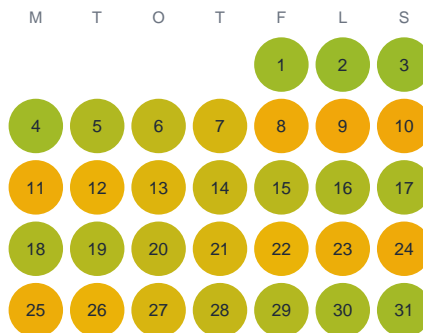

Huggtabell 2026 — Vällnoren

Vällnoren · Uppsala · huggtabell.se · modell v1 (2026-06)

Januari

Februari

Mars

April

Maj

Juni

Juli

Augusti

September

Oktober

November

December