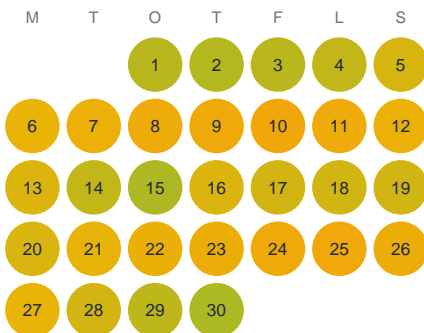

Huggtabell 2026 — Vällnoren

Vällnoren · Uppsala · huggtabell.se · modell v1 (2026-06)

Januari

Februari

Mars

April

Maj

Juni

Juli

Augusti

September

Oktober

November

December