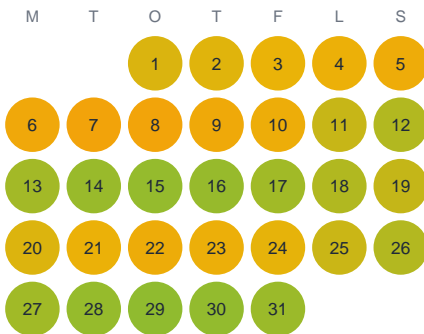

Huggtabell 2026 — Vällnoren

Vällnoren · Uppsala · huggtabell.se · modell v1 (2026-06)

Januari

Februari

Mars

April

Maj

Juni

Juli

Augusti

September

Oktober

November

December