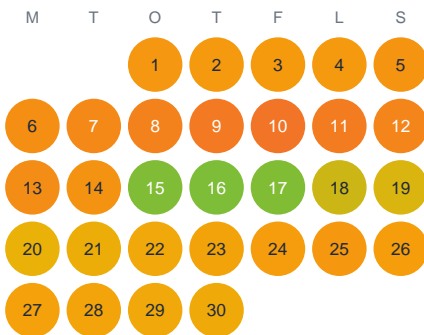

Huggtabell 2026 — Vällingen

Vällingen · Gävleborg · huggtabell.se · modell v1 (2026-06)

Januari

Februari

Mars

April

Maj

Juni

Juli

Augusti

September

Oktober

November

December