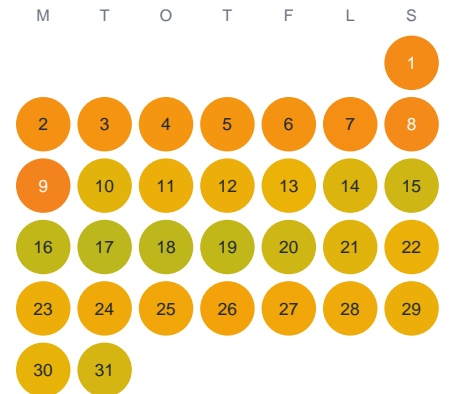

Huggtabell 2026 — Vällingasjön

Vällingasjön · Kronoberg · huggtabell.se · modell v1 (2026-06)

Januari

Februari

Mars

April

Maj

Juni

Juli

Augusti

September

Oktober

November

December