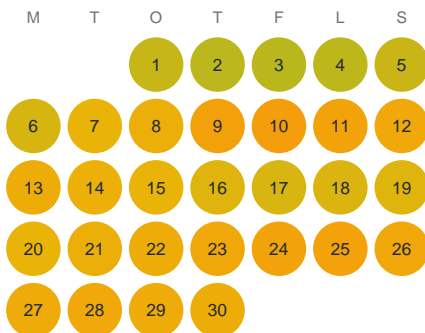

Huggtabell 2026 — Vällingasjön

Vällingasjön · Kronoberg · huggtabell.se · modell v1 (2026-06)

Januari

Februari

Mars

April

Maj

Juni

Juli

Augusti

September

Oktober

November

December