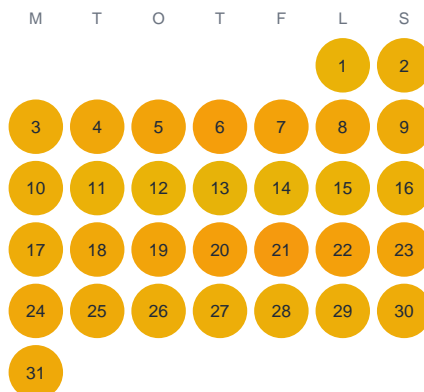

Huggtabell 2026 — Vällingasjön

Vällingasjön · Kronoberg · huggtabell.se · modell v1 (2026-06)

Januari

Februari

Mars

April

Maj

Juni

Juli

Augusti

September

Oktober

November

December