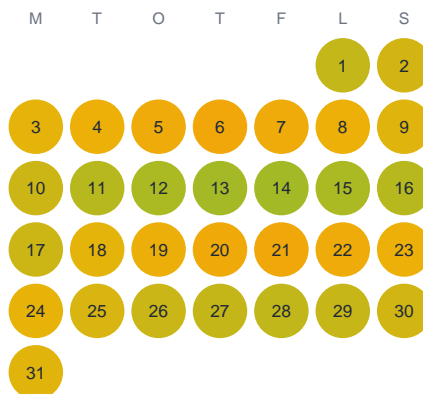

Huggtabell 2026 — Vällen

Vällen · Uppsala · huggtabell.se · modell v1 (2026-06)

Januari

Februari

Mars

April

Maj

Juni

Juli

Augusti

September

Oktober

November

December