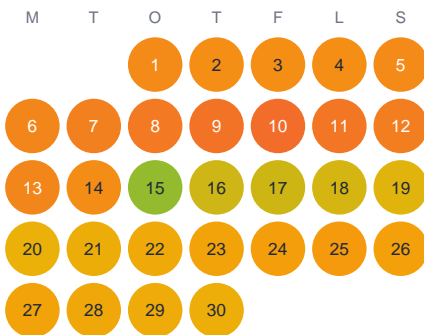

Huggtabell 2026 — Vällen

Vällen · Uppsala · huggtabell.se · modell v1 (2026-06)

Januari

Februari

Mars

April

Maj

Juni

Juli

Augusti

September

Oktober

November

December