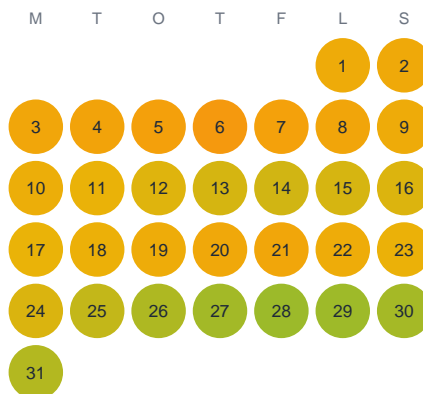

Huggtabell 2026 — Vällen

Vällen · Värmland · huggtabell.se · modell v1 (2026-06)

Januari

Februari

Mars

April

Maj

Juni

Juli

Augusti

September

Oktober

November

December