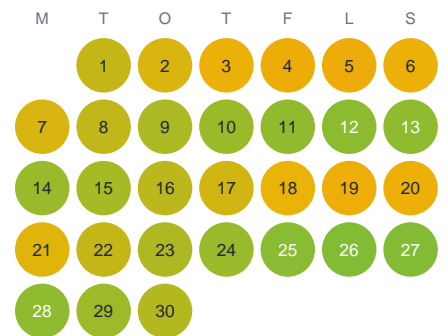

Huggtabell 2026 — Vällen

Vällen · Värmland · huggtabell.se · modell v1 (2026-06)

Januari

Februari

Mars

April

Maj

Juni

Juli

Augusti

September

Oktober

November

December