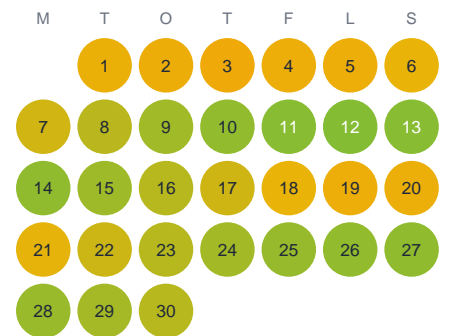

Huggtabell 2026 — Välijaure

Välijaure · Norrbotten · huggtabell.se · modell v1 (2026-06)

Januari

Februari

Mars

April

Maj

Juni

Juli

Augusti

September

Oktober

November

December