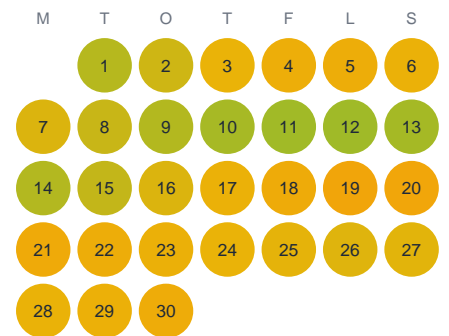

Huggtabell 2026 — Välen

Välen · Kalmar · huggtabell.se · modell v1 (2026-06)

Januari

Februari

Mars

April

Maj

Juni

Juli

Augusti

September

Oktober

November

December