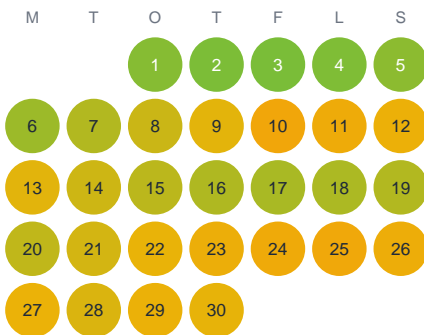

Huggtabell 2026 — Välen

Välen · Kalmar · huggtabell.se · modell v1 (2026-06)

Januari

Februari

Mars

April

Maj

Juni

Juli

Augusti

September

Oktober

November

December