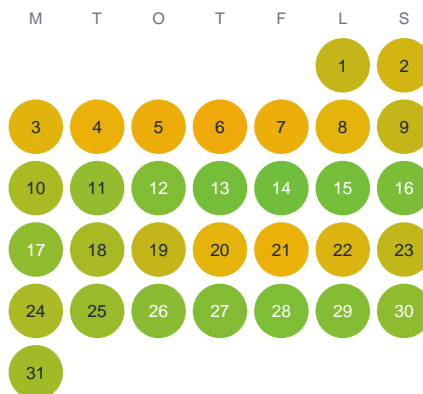

Huggtabell 2026 — Välen

Välen · Kalmar · huggtabell.se · modell v1 (2026-06)

Januari

Februari

Mars

April

Maj

Juni

Juli

Augusti

September

Oktober

November

December