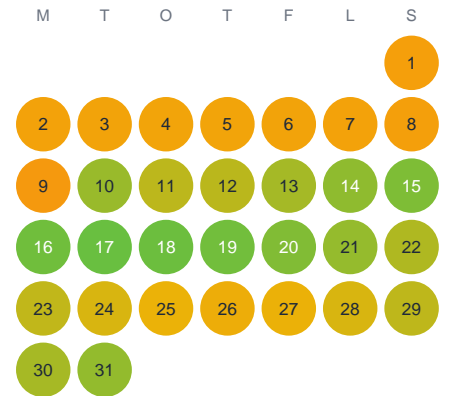

Huggtabell 2026 — Välen

Välen · Kalmar · huggtabell.se · modell v1 (2026-06)

Januari

Februari

Mars

April

Maj

Juni

Juli

Augusti

September

Oktober

November

December