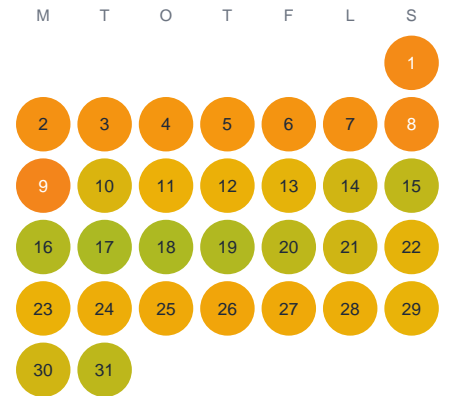

Huggtabell 2026 — Väjlen

Väjlen · Kronoberg · huggtabell.se · modell v1 (2026-06)

Januari

Februari

Mars

April

Maj

Juni

Juli

Augusti

September

Oktober

November

December