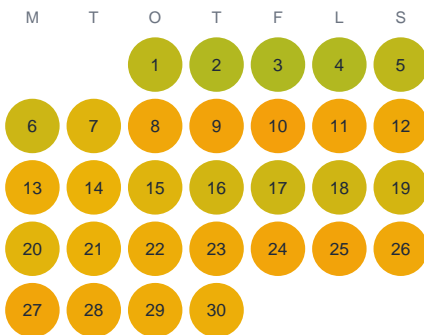

Huggtabell 2026 — Väglasjön

Väglasjön · Kronoberg · huggtabell.se · modell v1 (2026-06)

Januari

Februari

Mars

April

Maj

Juni

Juli

Augusti

September

Oktober

November

December