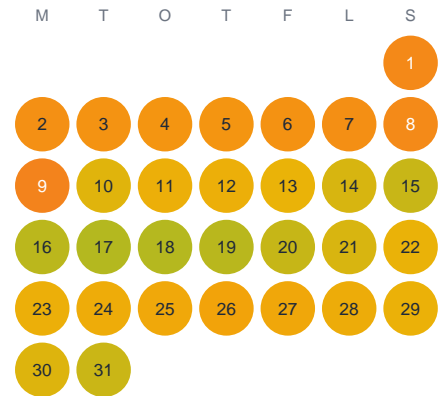

Huggtabell 2026 — Väglasjön

Väglasjön · Kronoberg · huggtabell.se · modell v1 (2026-06)

Januari

Februari

Mars

April

Maj

Juni

Juli

Augusti

September

Oktober

November

December