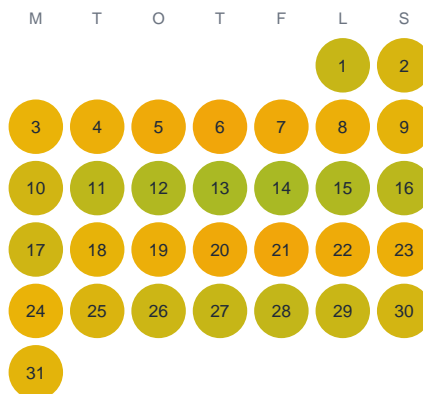

Huggtabell 2026 — Väglasjön

Väglasjön · Kronoberg · huggtabell.se · modell v1 (2026-06)

Januari

Februari

Mars

April

Maj

Juni

Juli

Augusti

September

Oktober

November

December