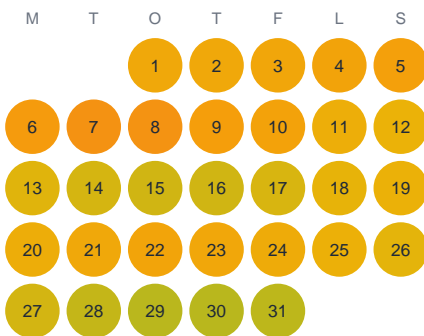

Huggtabell 2026 — Väglasjön

Väglasjön · Kronoberg · huggtabell.se · modell v1 (2026-06)

Januari

Februari

Mars

April

Maj

Juni

Juli

Augusti

September

Oktober

November

December