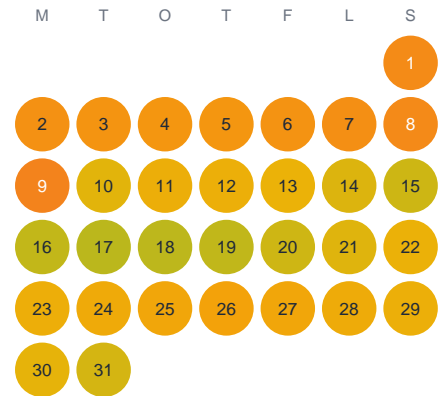

Huggtabell 2026 — Vaggöl

Vaggöl · Kalmar · huggtabell.se · modell v1 (2026-06)

Januari

Februari

Mars

April

Maj

Juni

Juli

Augusti

September

Oktober

November

December