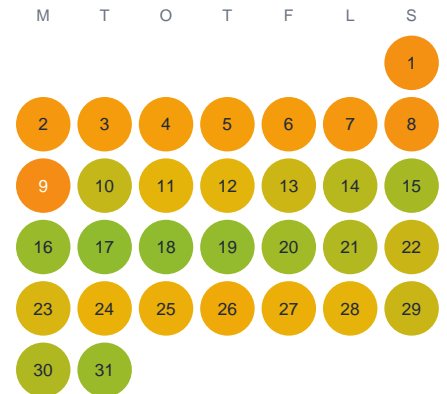

Huggtabell 2026 — Uvasjön

Uvasjön · Kronoberg · huggtabell.se · modell v1 (2026-06)

Januari

Februari

Mars

April

Maj

Juni

Juli

Augusti

September

Oktober

November

December