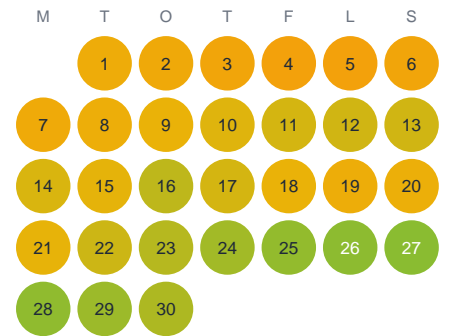

Huggtabell 2026 — Uttse-Serve

Uttse-Serve · Västerbotten · huggtabell.se · modell v1 (2026-06)

Januari

Februari

Mars

April

Maj

Juni

Juli

Augusti

September

Oktober

November

December