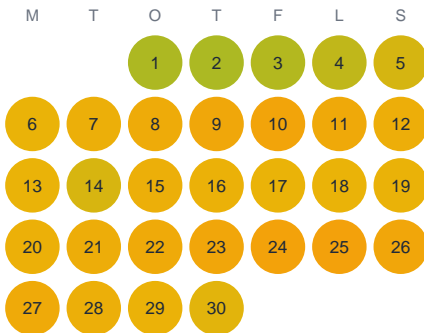

Huggtabell 2026 — Uttran

Uttran · Stockholm · huggtabell.se · modell v1 (2026-06)

Januari

Februari

Mars

April

Maj

Juni

Juli

Augusti

September

Oktober

November

December