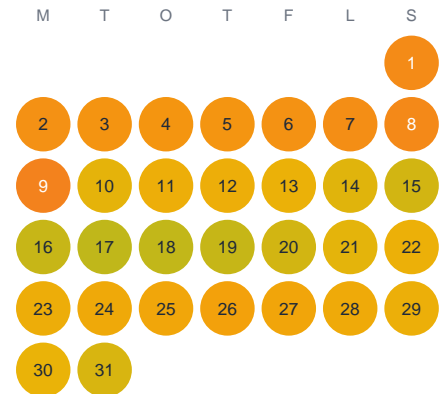

Huggtabell 2026 — Urasjö

Urasjö · Kronoberg · huggtabell.se · modell v1 (2026-06)

Januari

Februari

Mars

April

Maj

Juni

Juli

Augusti

September

Oktober

November

December