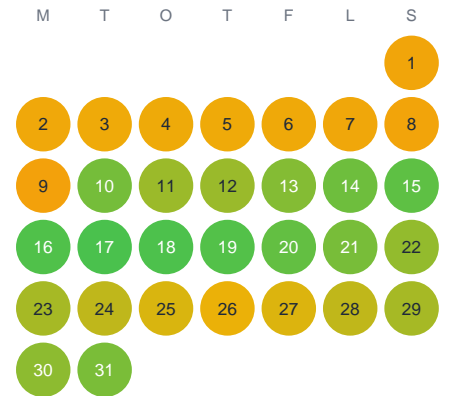

Huggtabell 2026 — Ulvsmålagölen

Ulvsmålagölen · Jönköping · huggtabell.se · modell v1 (2026-06)

Januari

Februari

Mars

April

Maj

Juni

Juli

Augusti

September

Oktober

November

December