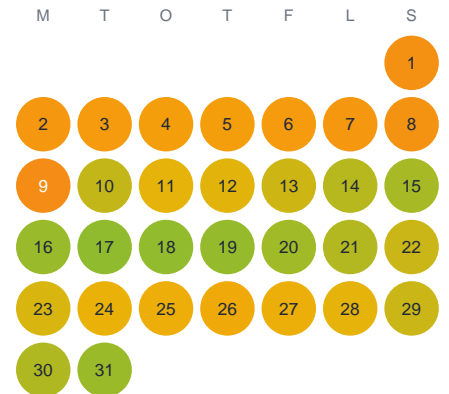

Huggtabell 2026 — Ulvsjön

Ulvsjön · Kronoberg · huggtabell.se · modell v1 (2026-06)

Januari

Februari

Mars

April

Maj

Juni

Juli

Augusti

September

Oktober

November

December