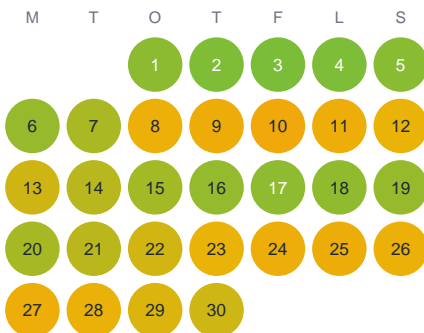

Huggtabell 2026 — Ulvsjön

Ulvsjön · Kronoberg · huggtabell.se · modell v1 (2026-06)

Januari

Februari

Mars

April

Maj

Juni

Juli

Augusti

September

Oktober

November

December