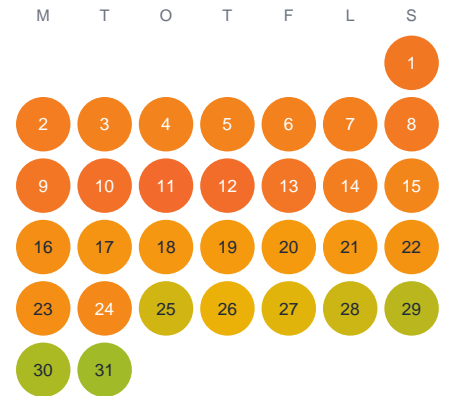

Huggtabell 2026 — Ulvsjön

Ulvsjön · Stockholm · huggtabell.se · modell v1 (2026-06)

Januari

Februari

Mars

April

Maj

Juni

Juli

Augusti

September

Oktober

November

December