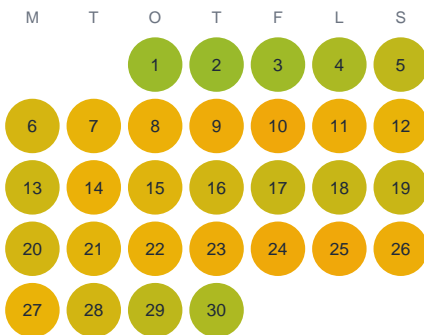

Huggtabell 2026 — Ulvsjön

Ulvsjön · Stockholm · huggtabell.se · modell v1 (2026-06)

Januari

Februari

Mars

April

Maj

Juni

Juli

Augusti

September

Oktober

November

December