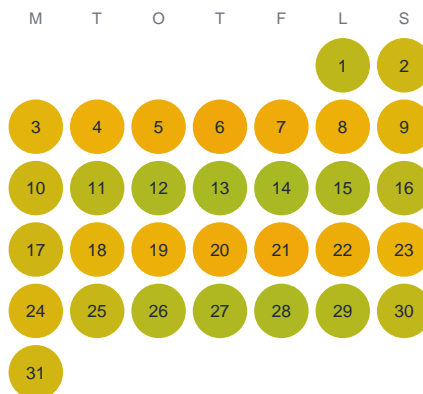

Huggtabell 2026 — Ulvsjön

Ulvsjön · Stockholm · huggtabell.se · modell v1 (2026-06)

Januari

Februari

Mars

April

Maj

Juni

Juli

Augusti

September

Oktober

November

December