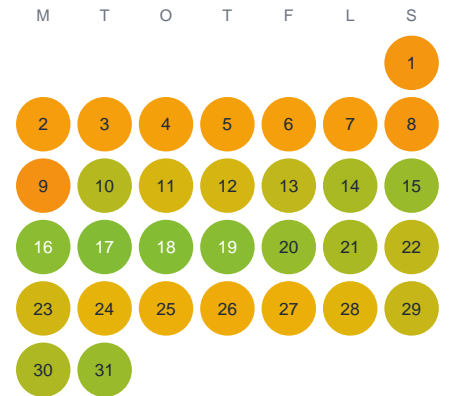

Huggtabell 2026 — Ulvasjön

Ulvasjön · Blekinge · huggtabell.se · modell v1 (2026-06)

Januari

Februari

Mars

April

Maj

Juni

Juli

Augusti

September

Oktober

November

December