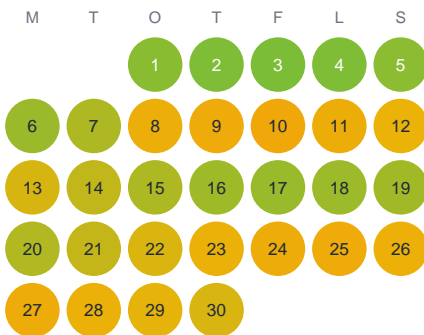

Huggtabell 2026 — Ulvasjön

Ulvasjön · Blekinge · huggtabell.se · modell v1 (2026-06)

Januari

Februari

Mars

April

Maj

Juni

Juli

Augusti

September

Oktober

November

December